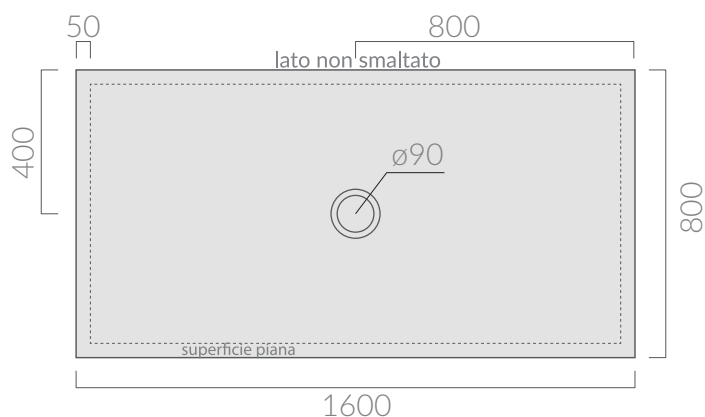

ACCESSORI INCLUSI / ACCESSORIES INCLUDED

Piletta ø90 per piatto doccia folia h3 con cover
in ceramica. Capacità di scarico 24 Lt/min.
Open drain ø90 for FOLIA h3 shower tray ceramic
cover included. Flushing Volume 24 Lt/min.

- **9074**   bianco
  white
- **9074MT**   bianco matt
  matt white
- **9074NEMT**   nero matt
  matt black
- **9074SA**   sabbia
  sand