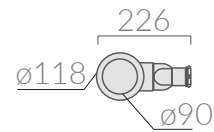

COLORI / COLORS

- 1094** bianco
white
- 1094MT** bianco matt
matt white
- 1094NEMT** nero matt
matt black
- 1094SA** sabbia
sand

Il taglio può essere effettuato solo sui lati in
prossimità delle pareti.

Il taglio potrebbe variare la centralità dello scarico.
The cut must be made only on the sides that are placed
against the wall. The central position of the drain could
vary after the cut.

Piatto doccia 180x90 completo di
piletta con tappo in ceramica.
Shower tray 180x90 with ceramic
cover and siphoned drain included.

Kg.

ACCESSORI INCLUSI / ACCESSORIES INCLUDED

- 9074** bianco
white
- 9074MT** bianco matt
matt white
- 9074NEMT** nero matt
matt black
- 9074SA** sabbia
sand

Piletta ø90 per piatto doccia folia h3 con cover
in ceramica. Capacità di scarico 24 Lt/min.
Open drain ø90 for FOLIA h3 shower tray ceramic
cover included. Flushing Volume 24 Lt/min.