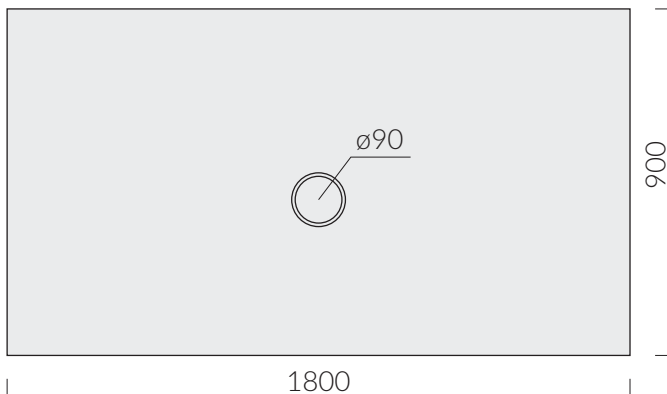

COLORI / COLORS

- 1094** bianco
white
- 1094MT** bianco matt
matt white
- 1094NEMT** nero matt
matt black
- 1094SA** sabbia
sand

Il taglio può essere effettuato solo sui lati in
prossimità delle pareti.

Kg.

ACCESSORI INCLUSI / ACCESSORIES INCLUDED

- 9074** bianco
white
- 9074MT** bianco matt
matt white
- 9074NEMT** nero matt
matt black
- 9074SA** sabbia
sand

Piletta ø90 per piatto doccia folia h3 con cover
in ceramica. Capacità di scarico 24 Lt/min.
Open drain ø90 for FOLIA h3 shower tray ceramic
cover included. Flushing Volume 24 Lt/min.