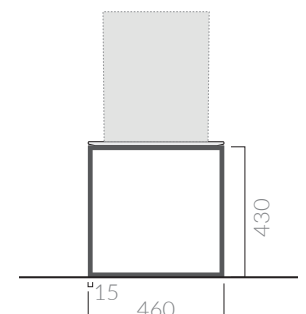

COLORI / COLORS

● 2079NE nero opaco
black matt

Struttura a pavimento cm 81
Free standing structure cm 81

Kg. 5

ACCESSORI NON INCLUSI / ACCESSORIES NOT INCLUDED

Mensola in ceramica senza foro.
Ceramic shelf with no hole.

- 2057 bianco white
- 2057MT bianco matt matt white
- 2057NEMT nero matt matt black
- 2057SA sabbia sand

Mensola in ceramica foro centrale.
Ceramic shelf with central hole.

- 2051 bianco white
- 2051MT bianco matt matt white
- 2051NEMT nero matt matt black
- 2051SA sabbia sand