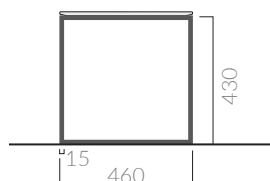

COLORI / COLORS

● 2079NE nero opaco
black matt

Struttura a pavimento cm 81
Free standing structure cm 81

Kg. 5

ACCESSORI NON INCLUSI / ACCESSORIES NOT INCLUDED

Mensola in ceramica senza foro.
Ceramic shelf with no hole.

- 2057 bianco white
- 2057MT bianco matt matt white
- 2057NEMT nero matt matt black
- 2057SA sabbia sand

Mensola in ceramica foro centrale.
Ceramic shelf with central hole.

- 2051 bianco white
- 2051MT bianco matt matt white
- 2051NEMT nero matt matt black
- 2051SA sabbia sand