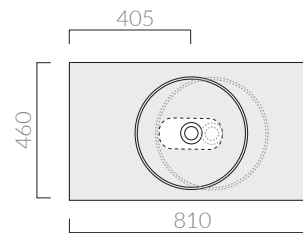

COLORI / COLORS

● 2079NE nero opaco
black matt

Struttura a pavimento cm 81
Free standing structure cm 81

Kg. 5

ACCESSORI NON INCLUSI / ACCESSORIES NOT INCLUDED

Mensola in ceramica senza foro.
Ceramic shelf with no hole.

- 2057 bianco white
- 2057MT bianco matt matt white
- 2057NEMT nero matt matt black
- 2057SA sabbia sand

Mensola in ceramica foro centrale.
Ceramic shelf with central hole.

- 2051 bianco white
- 2051MT bianco matt matt white
- 2051NEMT nero matt matt black
- 2051SA sabbia sand