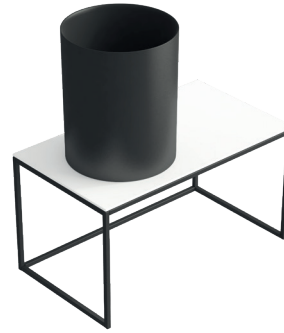

COLORI / COLORS

● 2079NE nero opaco
black matt

Struttura a pavimento cm 81
Free standing structure cm 81

Kg. 5

ACCESSORI NON INCLUSI / ACCESSORIES NOT INCLUDED

Mensola in ceramica senza foro.
Ceramic shelf with no hole.

- 2057 bianco white
- 2057MT bianco matt matt white
- 2057NEMT nero matt matt black
- 2057SA sabbia sand

Mensola in ceramica foro centrale.
Ceramic shelf with central hole.

- 2051 bianco white
- 2051MT bianco matt matt white
- 2051NEMT nero matt matt black
- 2051SA sabbia sand