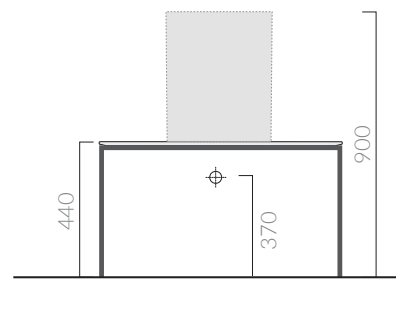

COLORI / COLORS

● 2079NE nero opaco
black matt

Struttura a pavimento cm 81
Free standing structure cm 81

Kg. 5

ACCESSORI NON INCLUSI / ACCESSORIES NOT INCLUDED

Mensola in ceramica senza foro.
Ceramic shelf with no hole.

- 2057 bianco white
- 2057MT bianco matt matt white
- 2057NEMT nero matt matt black
- 2057SA sabbia sand

Mensola in ceramica foro centrale.
Ceramic shelf with central hole.

- 2051 bianco white
- 2051MT bianco matt matt white
- 2051NEMT nero matt matt black
- 2051SA sabbia sand