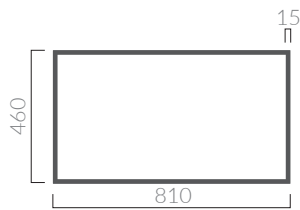

COLORI / COLORS

● 2079NE nero opaco
black matt

Struttura a pavimento cm 81
Free standing structure cm 81

Kg. 5

ACCESSORI NON INCLUSI / ACCESSORIES NOT INCLUDED

Mensola in ceramica senza foro.
Ceramic shelf with no hole.

- 2057 bianco white
- 2057MT bianco matt matt white
- 2057NEMT nero matt matt black
- 2057SA sabbia sand

Mensola in ceramica foro centrale.
Ceramic shelf with central hole.

- 2051 bianco white
- 2051MT bianco matt matt white
- 2051NEMT nero matt matt black
- 2051SA sabbia sand