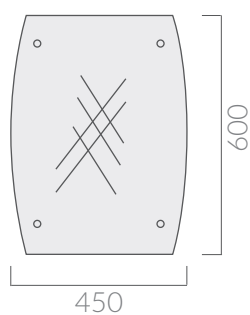

COLORI / COLORS

4013

Specchio orientabile antisfondamento.
Adjustable inclination, crash-resistant mirror.

Kg. 6,5

ATTENZIONE/ ATTENTION

Galassia Srl persegue la filosofia di migliorare i prodotti aggiungendo nuovi materiali, innovazioni progettuali e tecnologie produttive.
L'azienda si riserva di cambiare