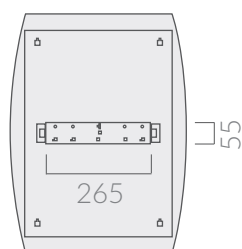

COLORI / COLORS

4013

Specchio orientabile antisfondamento.
Adjustable inclination, crash-resistant mirror.

Kg. 6,5

ATTENZIONE/ ATTENTION

Galassia Srl persegue la filosofia di migliorare i prodotti aggiungendo nuovi materiali, innovazioni progettuali e tecnologie produttive.
L'azienda si riserva di cambiare