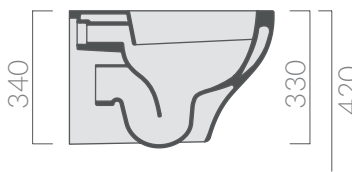

ATTENZIONE/ ATTENTION

Galassia Srl persegue la filosofia di migliorare i prodotti aggiungendo nuovi materiali, innovazioni progettuali e tecnologie produttive.
L'azienda si riserva di cambiare

schede tecniche e caratteristiche di funzionamento degli articoli in ogni momento e senza necessità di preavviso.
I pesi possono subire variazioni del 20 %

Galassia Srl is constantly improving its products by adding new materials, new projects and modern production technologies. The company reserves the right to change any technical

specifications/dimension and/or operating characteristics of the products at any time and without giving notice. The ceramic items weight may vary up to 20%.