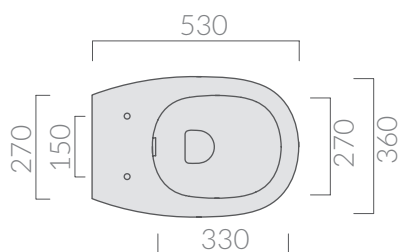

ATTENZIONE/ ATTENTION

Galassia Srl persegue la filosofia di migliorare i prodotti aggiungendo nuovi materiali, innovazioni progettuali e tecnologie produttive.
L'azienda si riserva di cambiare

schede tecniche e caratteristiche di funzionamento degli articoli in ogni momento e senza necessità di preavviso.
I pesi possono subire variazioni del 20 %

Galassia Srl is constantly improving its products by adding new materials, new projects and modern production technologies. The company reserves the right to change any technical

specifications/dimension and/or operating characteristics of the products at any time and without giving notice. The ceramic items weight may vary up to 20%.