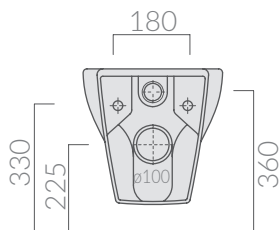

ATTENZIONE/ ATTENTION

Galassia Srl persegue la filosofia di migliorare i prodotti aggiungendo nuovi materiali, innovazioni progettuali e tecnologie produttive.
L'azienda si riserva di cambiare

schede tecniche e caratteristiche di funzionamento degli articoli in ogni momento e senza necessità di preavviso.
I pesi possono subire variazioni del 20 %

Galassia Srl is constantly improving its products by adding new materials, new projects and modern production technologies. The company reserves the right to change any technical

specifications/dimension and/or operating characteristics of the products at any time and without giving notice. The ceramic items weight may vary up to 20%.