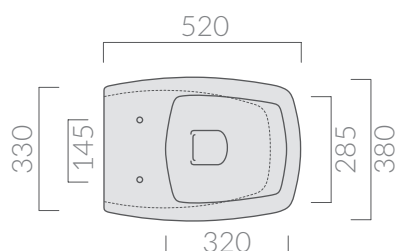

ATTENZIONE/ ATTENTION

Galassia Srl persegue la filosofia di migliorare i prodotti aggiungendo nuovi materiali, innovazioni progettuali e tecnologie produttive.
L'azienda si riserva di cambiare

schede tecniche e caratteristiche di funzionamento degli articoli in ogni momento e senza necessità di preavviso.
I pesi possono subire variazioni del 20 %

Galassia Srl is constantly improving its products by adding new materials, new projects and modern production technologies. The company reserves the right to change any technical

specifications/dimension and/or operating characteristics of the products at any time and without giving notice. The ceramic items weight may vary up to 20%.