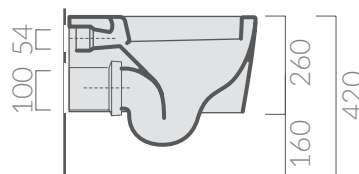

ATTENZIONE/ ATTENTION

Galassia Srl persegue la filosofia di migliorare i prodotti aggiungendo nuovi materiali, innovazioni progettuali e tecnologie produttive.
L'azienda si riserva di cambiare

schede tecniche e caratteristiche di funzionamento degli articoli in ogni momento e senza necessità di preavviso.
I pesi possono subire variazioni del 20 %

Galassia Srl is constantly improving its products by adding new materials, new projects and modern production technologies. The company reserves the right to change any technical

specifications/dimension and/or operating characteristics of the products at any time and without giving notice. The ceramic items weight may vary up to 20%.