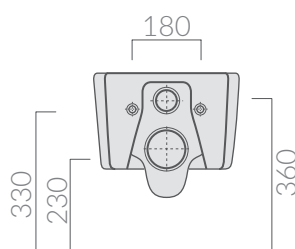

ATTENZIONE/ ATTENTION

Galassia Srl persegue la filosofia di migliorare i prodotti aggiungendo nuovi materiali, innovazioni progettuali e tecnologie produttive.
L'azienda si riserva di cambiare

schede tecniche e caratteristiche di funzionamento degli articoli in ogni momento e senza necessità di preavviso.
I pesi possono subire variazioni del 20 %

Galassia Srl is constantly improving its products by adding new materials, new projects and modern production technologies. The company reserves the right to change any technical

specifications/dimension and/or operating characteristics of the products at any time and without giving notice. The ceramic items weight may vary up to 20%.