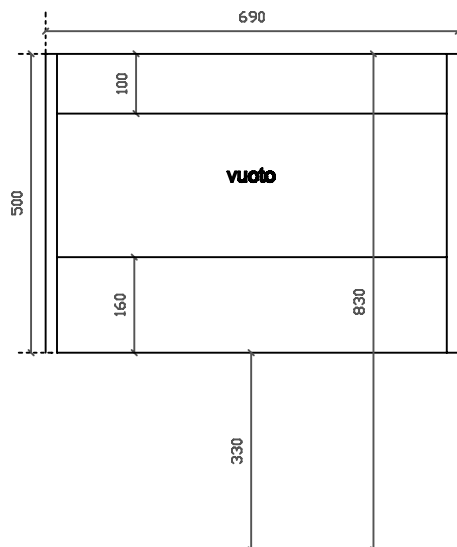

## MEG

art. 5470 mobile sospeso con cestone estraibile  
per lavabo cm 71x51 art. 2030

01/09/2015

Vista dall'alto

Vista dall'alto cestone con divisorio

Vista posteriore

Vista laterale

Vista frontale