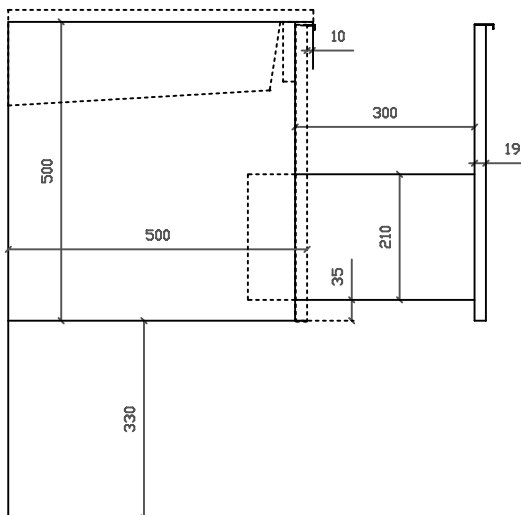

## MEG

art. 5470 mobile sospeso con cestone estraibile  
per lavabo cm 71x51 art. 2030

01/09/2015

Vista dall'alto

Vista dall'alto cestone con divisorio

Vista posteriore

Vista laterale

Vista frontale