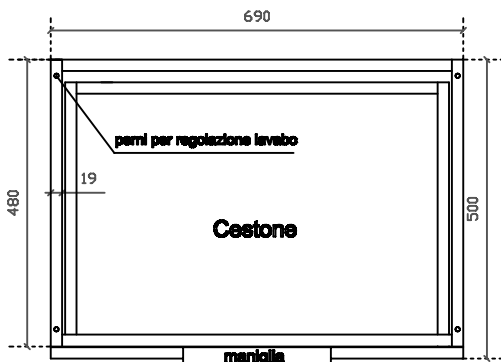

## MEG

art. 5470 mobile sospeso con cestone estraibile  
per lavabo cm 71x51 art. 2030

01/09/2015

Vista dall'alto

Vista dall'alto cestone con divisorio

Vista posteriore

Vista laterale

Vista frontale