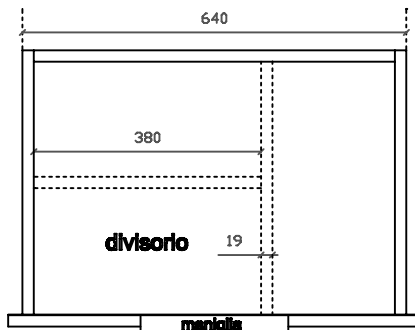

## MEG

art. 5470 mobile sospeso con cestone estraibile  
per lavabo cm 71x51 art. 2030

01/09/2015

Vista dall'alto

Vista dall'alto cestone con divisorio

Vista posteriore

Vista laterale

Vista frontale