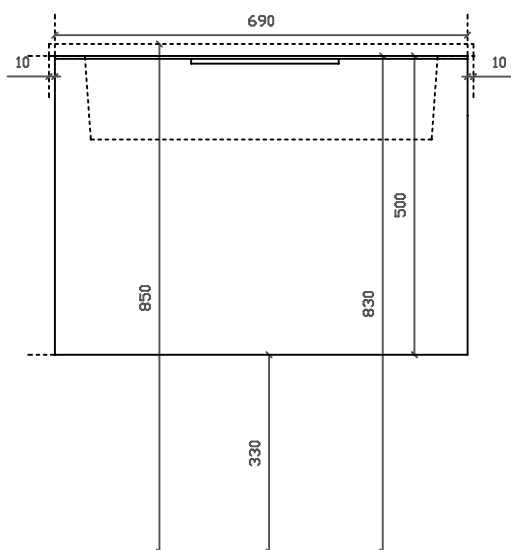

## MEG

art. 5470 mobile sospeso con cestone estraibile  
per lavabo cm 71x51 art. 2030

01/09/2015

Vista dall'alto

Vista dall'alto cestone con divisorio

Vista posteriore

Vista laterale

Vista frontale