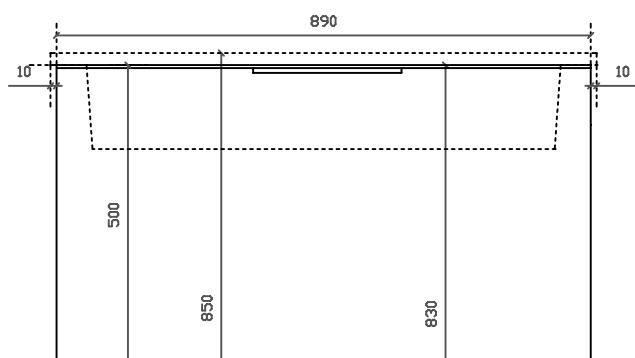

## MEG

art. 5476 mobile sospeso con cestone estraibile per  
lavabo cm 91x52 art. 2043

Vista dall'alto

Vista dall'alto cestone con divisorio

Vista posteriore

Vista laterale

Vista frontale

**Galassia S.p.A.**