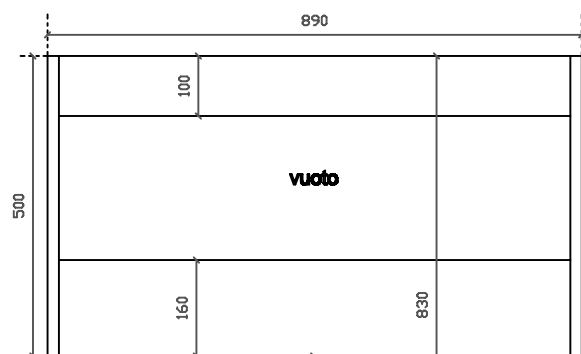

## MEG

art. 5476 mobile sospeso con cestone estraibile per  
lavabo cm 91x52 art. 2043

Vista dall'alto

Vista dall'alto cestone con divisorio

Vista posteriore

Vista laterale

Vista frontale

**Galassia S.p.A.**