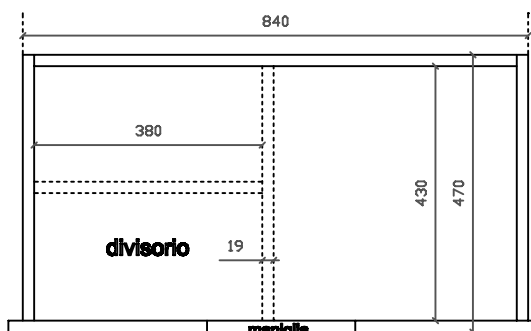

## MEG

art. 5476 mobile sospeso con cestone estraibile per  
lavabo cm 91x52 art. 2043

Vista dall'alto

Vista dall'alto cestone con divisorio

Vista posteriore

Vista laterale

Vista frontale

**Galassia S.p.A.**