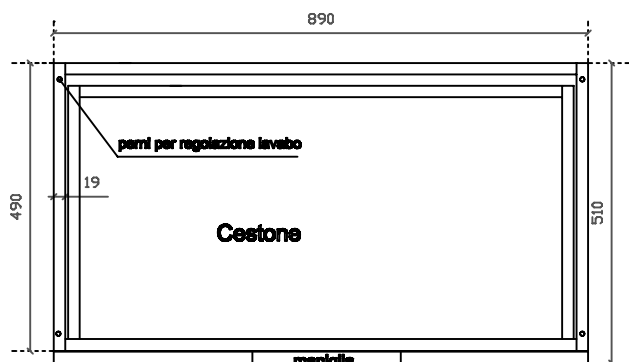

## MEG

art. 5476 mobile sospeso con cestone estraibile per  
lavabo cm 91x52 art. 2043

Vista dall'alto

Vista dall'alto cestone con divisorio

Vista posteriore

Vista laterale

Vista frontale

**Galassia S.p.A.**