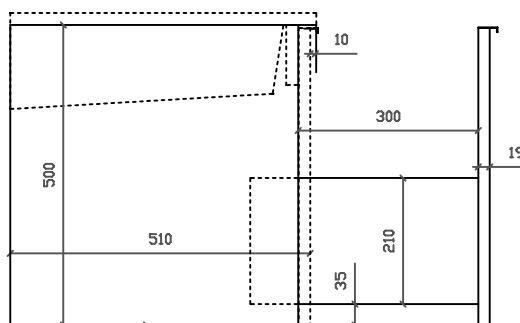

## MEG

art. 5476 mobile sospeso con cestone estraibile per  
lavabo cm 91x52 art. 2043

Vista dall'alto

Vista dall'alto cestone con divisorio

Vista posteriore

Vista laterale

Vista frontale

**Galassia S.p.A.**