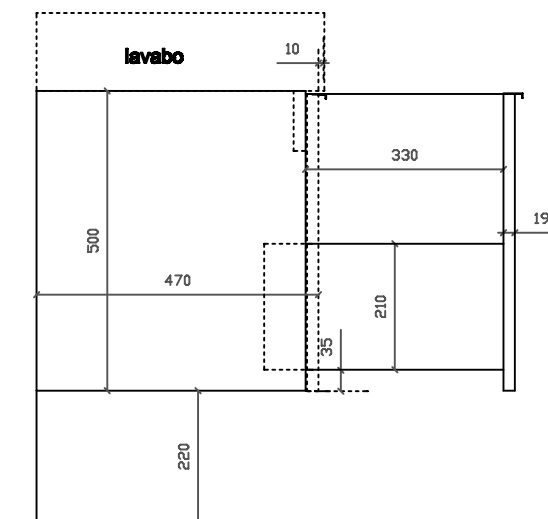

PLUS DESIGN

art. 6132 mobile sospeso con cestone estraibile per lavabo cm 60X48 art. 6102

01/09/2015

Vista dall'alto

Vista dall'alto cestone con divisorio

Vista posteriore

Vista laterale

Vista frontale