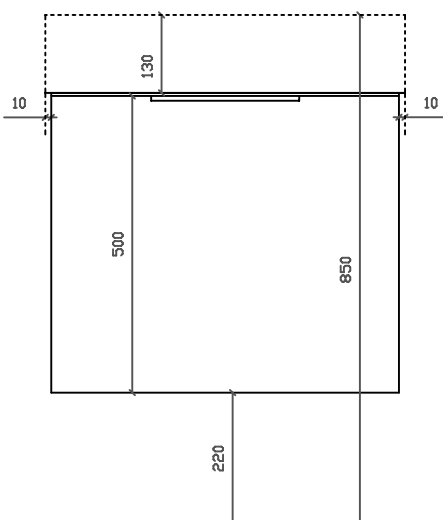

PLUS DESIGN

art. 6132 mobile sospeso con cestone estraibile per lavabo cm 60X48 art. 6102

01/09/2015

Vista dall'alto

Vista dall'alto cestone con divisorio

Vista posteriore

Vista laterale

Vista frontale