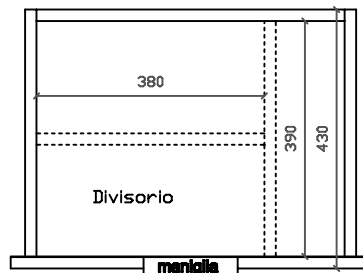

PLUS DESIGN

art. 6132 mobile sospeso con cestone estraibile per lavabo cm 60X48 art. 6102

01/09/2015

Vista dall'alto

Vista dall'alto cestone con divisorio

Vista posteriore

Vista laterale

Vista frontale