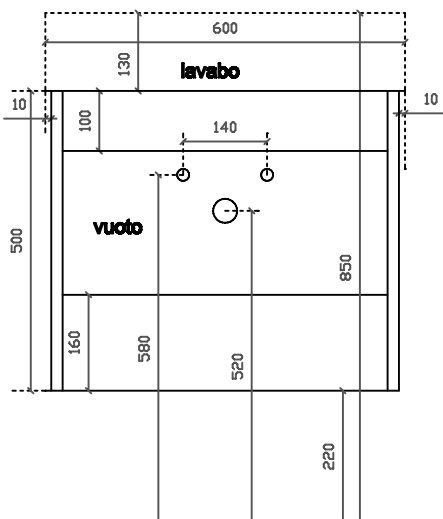

PLUS DESIGN

art. 6132 mobile sospeso con cestone estraibile per lavabo cm 60X48 art. 6102

01/09/2015

Vista dall'alto

Vista dall'alto cestone con divisorio

Vista posteriore

Vista laterale

Vista frontale