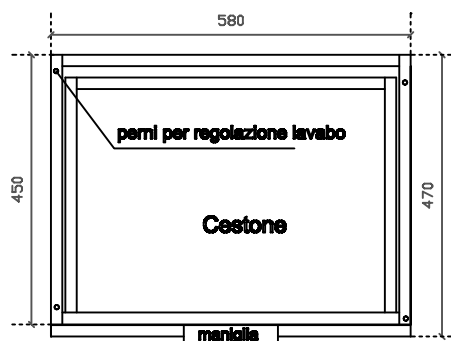

PLUS DESIGN

art. 6132 mobile sospeso con cestone estraibile per lavabo cm 60X48 art. 6102

01/09/2015

Vista dall'alto

Vista dall'alto cestone con divisorio

Vista posteriore

Vista laterale

Vista frontale