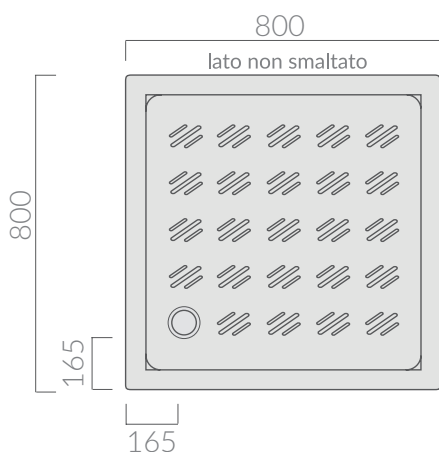

H10

Art. 1002

GALASSIA Italy

COLORI / COLORS

○ 1002 bianco
white

Piatto doccia Albatro 80x80.
Piletta $\varnothing 60$ non inclusa.
Shower tray Albatro 80x80.
Drain $\varnothing 60$ not included.

Kg. 38

ACCESSORI NON INCLUSI / ACCESSORIES NOT INCLUDED

● 9062 cromo
chrome

Piletta $\varnothing 60$ per piatto doccia, colore cromo.
Chromed drain $\varnothing 60$ for shower tray.

ATTENZIONE/ ATTENTION

Galassia Srl persegue la filosofia di migliorare i prodotti aggiungendo nuovi materiali, innovazioni progettuali e tecnologie produttive.
L'azienda si riserva di cambiare