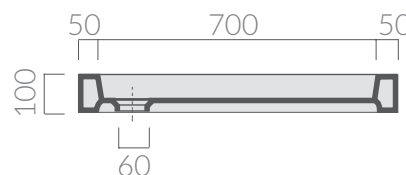

H10

Art. 1002

GALASSIA Italy

COLORI / COLORS

○ 1002 bianco
white

Piatto doccia Albatro 80x80.
Piletta $\varnothing 60$ non inclusa.
Shower tray Albatro 80x80.
Drain $\varnothing 60$ not included.

Kg. 38

ACCESSORI NON INCLUSI / ACCESSORIES NOT INCLUDED

● 9062 cromo
chrome

Piletta $\varnothing 60$ per piatto doccia, colore cromo.
Chromed drain $\varnothing 60$ for shower tray.

ATTENZIONE/ ATTENTION

Galassia Srl persegue la filosofia di migliorare i prodotti aggiungendo nuovi materiali, innovazioni progettuali e tecnologie produttive.
L'azienda si riserva di cambiare