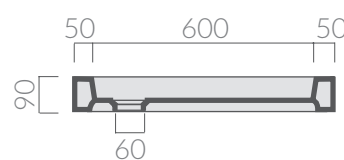

## COLORI / COLORS

○ 1007

bianco  
white

Piatto doccia Pegaso 70x70.

Piletta ø60 non inclusa.

Shower tray Pegaso 70x70.

Drain ø60 not included.

Kg. 24

## ACCESSORI NON INCLUSI / ACCESSORIES NOT INCLUDED

● 9062

cromo  
chrome

Piletta ø60 per piatto doccia, colore cromo.

Chromed drain ø60 for shower tray.