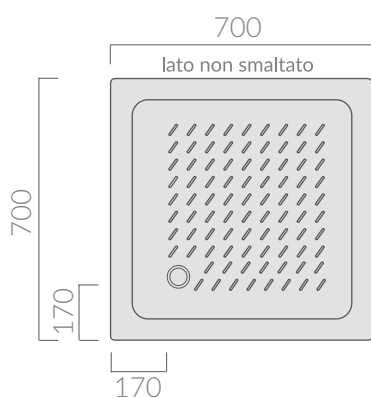

## COLORI / COLORS

○ 1007

bianco  
white

Piatto doccia Pegaso 70x70.

Piletta ø60 non inclusa.

Shower tray Pegaso 70x70.

Drain ø60 not included.

Kg. 24

## ACCESSORI NON INCLUSI / ACCESSORIES NOT INCLUDED

● 9062

cromo  
chrome

Piletta ø60 per piatto doccia, colore cromo.

Chromed drain ø60 for shower tray.