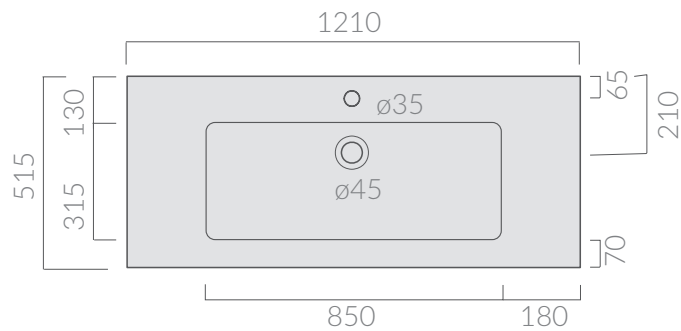

COLORI / COLORS

○ 2047 bianco
white

Lavabo 121x51cm.
Installazione sospesa o incasso sopra piano.
Washbasin 121x51 cm.
Wall-hung or recessed countertop installation.

Kg. 35

ATTENZIONE/ ATTENTION

Galassia Srl persegue la filosofia di migliorare i prodotti aggiungendo nuovi materiali, innovazioni progettuali e tecnologie produttive. L'azienda si riserva di cambiare

specifications/dimension and/or operating characteristics of the products at any time and without giving notice. The ceramic items weight may vary up to 20%.