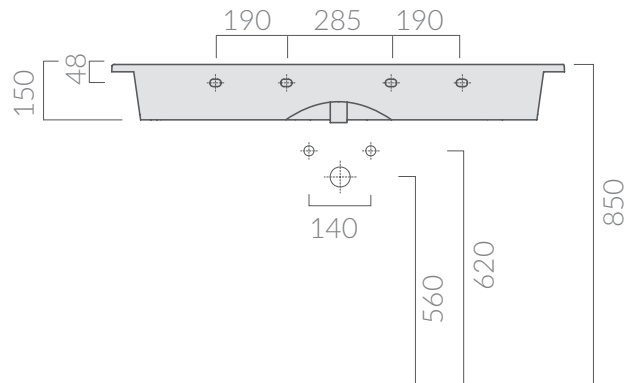

COLORI / COLORS

○ 2047 bianco
white

Lavabo 121x51cm.
Installazione sospesa o incasso sopra piano.
Washbasin 121x51 cm.
Wall-hung or recessed countertop installation.

Kg. 35

ATTENZIONE/ ATTENTION

Galassia Srl persegue la filosofia di migliorare i prodotti aggiungendo nuovi materiali, innovazioni progettuali e tecnologie produttive. L'azienda si riserva di cambiare

specifications/dimension and/or operating characteristics of the products at any time and without giving notice. The ceramic items weight may vary up to 20%.