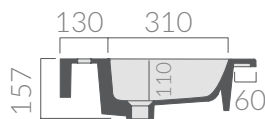

COLORI / COLORS

○ 2047 bianco
white

Lavabo 121x51cm.
Installazione sospesa o incasso sopra piano.
Washbasin 121x51 cm.
Wall-hung or recessed countertop installation.

Kg. 35

ATTENZIONE/ ATTENTION

Galassia Srl persegue la filosofia di migliorare i prodotti aggiungendo nuovi materiali, innovazioni progettuali e tecnologie produttive. L'azienda si riserva di cambiare