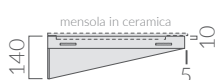

ATTENZIONE/ ATTENTION

Galassia Srl persegue la filosofia di migliorare i prodotti aggiungendo nuovi materiali, innovazioni progettuali e tecnologie produttive.
L'azienda si riserva di cambiare

schede tecniche e caratteristiche di funzionamento degli articoli in ogni momento e senza necessità di preavviso.
I pesi possono subire variazioni del 20 %

Galassia Srl is constantly improving its products by adding new materials, new projects and modern production technologies. The company reserves the right to change any technical

specifications/dimension and/or operating characteristics of the products at any time and without giving notice. The ceramic items weight may vary up to 20%.