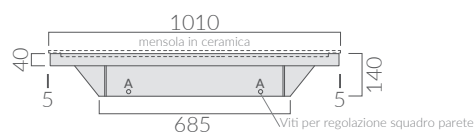

ATTENZIONE/ ATTENTION

Galassia Srl persegue la filosofia di migliorare i prodotti aggiungendo nuovi materiali, innovazioni progettuali e tecnologie produttive.
L'azienda si riserva di cambiare

schede tecniche e caratteristiche di funzionamento degli articoli in ogni momento e senza necessità di preavviso.
I pesi possono subire variazioni del 20 %

Galassia Srl is constantly improving its products by adding new materials, new projects and modern production technologies. The company reserves the right to change any technical

specifications/dimension and/or operating characteristics of the products at any time and without giving notice. The ceramic items weight may vary up to 20%.