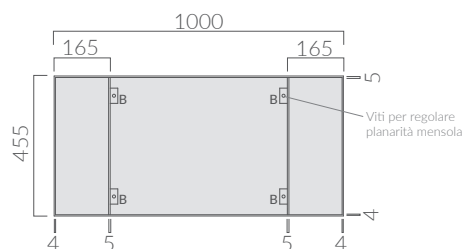

ATTENZIONE/ ATTENTION

Galassia Srl persegue la filosofia di migliorare i prodotti aggiungendo nuovi materiali, innovazioni progettuali e tecnologie produttive.
L'azienda si riserva di cambiare

schede tecniche e caratteristiche di funzionamento degli articoli in ogni momento e senza necessità di preavviso.
I pesi possono subire variazioni del 20 %

Galassia Srl is constantly improving its products by adding new materials, new projects and modern production technologies. The company reserves the right to change any technical

specifications/dimension and/or operating characteristics of the products at any time and without giving notice. The ceramic items weight may vary up to 20%.