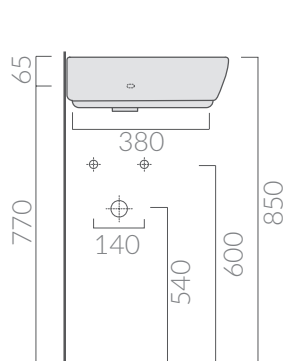

COLORI / COLORS

○ 5202 bianco
white

Lavabo monoforo cm 45 angolare.
Corner one hole washbasin 45 cm.

Kg. 11,9

ATTENZIONE/ ATTENTION

Galassia Srl persegue la filosofia di migliorare i prodotti aggiungendo nuovi materiali, innovazioni progettuali e tecnologie produttive.
L'azienda si riserva di cambiare

specifications/dimension and/or operating characteristics of the products at any time and without giving notice. The ceramic items weight may vary up to 20%.