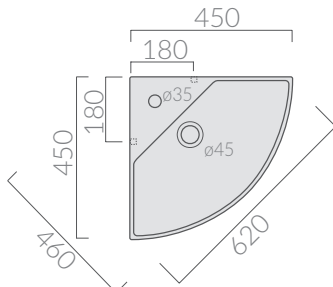

COLORI / COLORS

○ 5202 bianco
white

Lavabo monoforo cm 45 angolare.
Corner one hole washbasin 45 cm.

Kg. 11,9

ATTENZIONE/ ATTENTION

Galassia Srl persegue la filosofia di migliorare i prodotti aggiungendo nuovi materiali, innovazioni progettuali e tecnologie produttive.
L'azienda si riserva di cambiare

specifications/dimension and/or operating characteristics of the products at any time and without giving notice. The ceramic items weight may vary up to 20%.