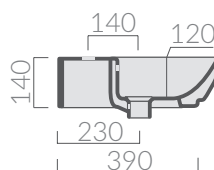

COLORI / COLORS

○ 5202 bianco
white

Lavabo monoforo cm 45 angolare.
Corner one hole washbasin 45 cm.

Kg. 11,9

ATTENZIONE/ ATTENTION

Galassia Srl persegue la filosofia di migliorare i prodotti aggiungendo nuovi materiali, innovazioni progettuali e tecnologie produttive.
L'azienda si riserva di cambiare