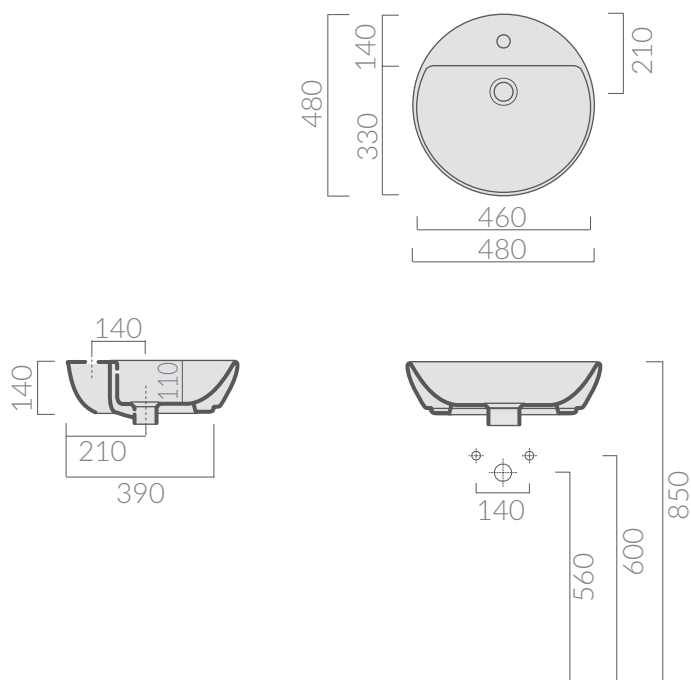

COLORI / COLORS

○ 5203M bianco
white

Lavabo tondo cm \varnothing 48xh14, da appoggio,
con foro rubinetteria aperto.

Laid-on round washbasin cm \varnothing 48xh14,
open tap hole.

Kg. 12,3

ATTENZIONE/ ATTENTION