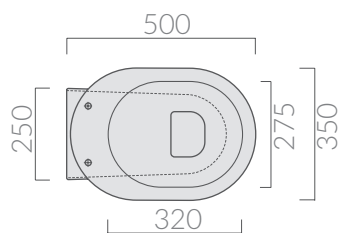

ATTENZIONE/ ATTENTION

Galassia Srl persegue la filosofia di migliorare i prodotti aggiungendo nuovi materiali, innovazioni progettuali e tecnologie produttive.
L'azienda si riserva di cambiare

schede tecniche e caratteristiche di funzionamento degli articoli in ogni momento e senza necessità di preavviso.
I pesi possono subire variazioni del 20 %

Galassia Srl is constantly improving its products by adding new materials, new projects and modern production technologies. The company reserves the right to change any technical

specifications/dimension and/or operating characteristics of the products at any time and without giving notice. The ceramic items weight may vary up to 20%.