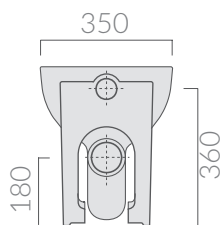

ATTENZIONE/ ATTENTION

Galassia Srl persegue la filosofia di migliorare i prodotti aggiungendo nuovi materiali, innovazioni progettuali e tecnologie produttive.
L'azienda si riserva di cambiare

schede tecniche e caratteristiche di funzionamento degli articoli in ogni momento e senza necessità di preavviso.
I pesi possono subire variazioni del 20 %

Galassia Srl is constantly improving its products by adding new materials, new projects and modern production technologies. The company reserves the right to change any technical

specifications/dimension and/or operating characteristics of the products at any time and without giving notice. The ceramic items weight may vary up to 20%.