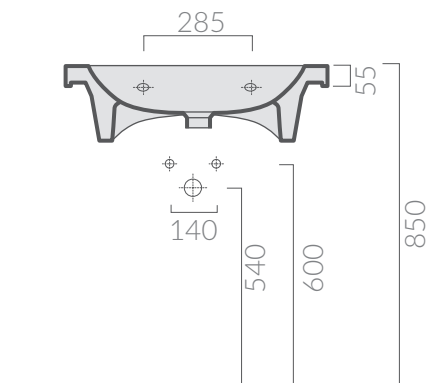

ATTENZIONE/ ATTENTION

Galassia Srl persegue la filosofia di migliorare i prodotti aggiungendo nuovi materiali, innovazioni progettuali e tecnologie produttive. L'azienda si riserva di cambiare

schede tecniche e caratteristiche di funzionamento degli articoli in ogni momento e senza necessità di preavviso. I pesi possono subire variazioni del 20 %

Galassia Srl is constantly improving its products by adding new materials, new projects and modern production technologies. The company reserves the right to change any technical

specifications/dimension and/or operating characteristics of the products at any time and without giving notice. The ceramic items weight may vary up to 20%.