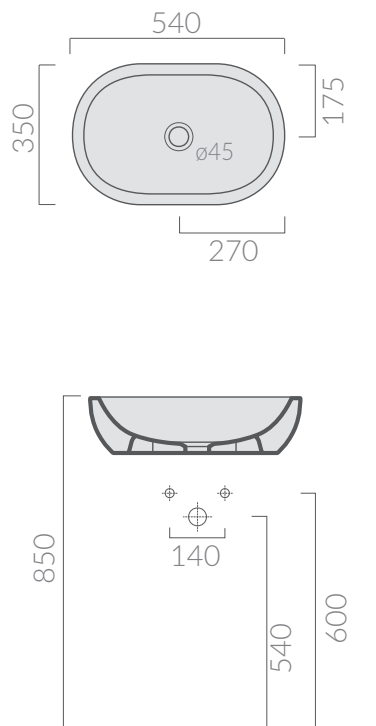

COLORI / COLORS

- 5233   bianco
  white
- 5233AR   ardesia
  slate-grey
- 5233TR   travertino
  travertine

Lavabo ciotola cm 54x35x15. Per rubinetteria a parete o su piano. Installazione da appoggio.

Washbasin 54x35x15 cm. Arranged for wall tap or on a countertop. Laid-on installation.

Kg. 10

ACCESSORI INCLUSI / ACCESSORIES INCLUDED

Kit di fissaggio.
Fixing kit.

ATTENZIONE/ ATTENTION

Galassia Srl persegue la filosofia di migliorare i prodotti aggiungendo nuovi materiali, innovazioni progettuali e tecnologie produttive. L'azienda si riserva di cambiare

schede tecniche e caratteristiche di funzionamento degli articoli in ogni momento e senza necessità di preavviso. I pesi possono subire variazioni del 20 %

Galassia Srl is constantly improving its products by adding new materials, new projects and modern production technologies. The company reserves the right to change any technical

specifications/dimension and/or operating characteristics of the products at any time and without giving notice. The ceramic items weight may vary up to 20%.