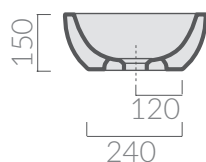

ATTENZIONE/ ATTENTION

Galassia Srl persegue la filosofia di migliorare i prodotti aggiungendo nuovi materiali, innovazioni progettuali e tecnologie produttive. L'azienda si riserva di cambiare

schede tecniche e caratteristiche di funzionamento degli articoli in ogni momento e senza necessità di preavviso. I pesi possono subire variazioni del 20 %

Galassia Srl is constantly improving its products by adding new materials, new projects and modern production technologies. The company reserves the right to change any technical

specifications/dimension and/or operating characteristics of the products at any time and without giving notice. The ceramic items weight may vary up to 20%.