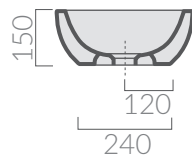

ATTENZIONE/ ATTENTION

Galassia Srl persegue la filosofia di migliorare i prodotti aggiungendo nuovi materiali, innovazioni progettuali e tecnologie produttive. L'azienda si riserva di cambiare

schede tecniche e caratteristiche di funzionamento degli articoli in ogni momento e senza necessità di preavviso. I pesi possono subire variazioni del 20 %

Galassia Srl is constantly improving its products by adding new materials, new projects and modern production technologies. The company reserves the right to change any technical

specifications/dimension and/or operating characteristics of the products at any time and without giving notice. The ceramic items weight may vary up to 20%.