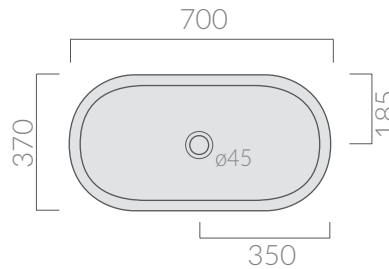

COLORI / COLORS

- 5234   bianco
  white
- 5234AR   ardesia
  slate-grey
- 5234TR   travertino
  travertine

Lavabo ciotola cm 70x37xh15. Per rubinetteria a parete o su piano. Installazione da appoggio.

Bowl washbasin 70x37xh15 cm. Arranged for wall tap or on a countertop. Laid-on installation.

Kg. 10

ACCESSORI INCLUSI / ACCESSORIES INCLUDED

Kit di fissaggio.
Fixing kit.

ATTENZIONE/ ATTENTION

Galassia Srl persegue la filosofia di migliorare i prodotti aggiungendo nuovi materiali, innovazioni progettuali e tecnologie produttive. L'azienda si riserva di cambiare

schede tecniche e caratteristiche di funzionamento degli articoli in ogni momento e senza necessità di preavviso. I pesi possono subire variazioni del 20 %

Galassia Srl is constantly improving its products by adding new materials, new projects and modern production technologies. The company reserves the right to change any technical

specifications/dimension and/or operating characteristics of the products at any time and without giving notice. The ceramic items weight may vary up to 20%.