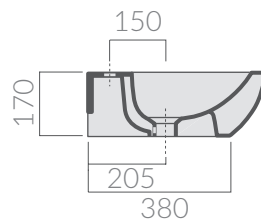

ATTENZIONE/ ATTENTION

Galassia Srl persegue la filosofia di migliorare i prodotti aggiungendo nuovi materiali, innovazioni progettuali e tecnologie produttive.
L'azienda si riserva di cambiare

schede tecniche e caratteristiche di funzionamento degli articoli in ogni momento e senza necessità di preavviso.
I pesi possono subire variazioni del 20 %

Galassia Srl is constantly improving its products by adding new materials, new projects and modern production technologies. The company reserves the right to change any technical

specifications/dimension and/or operating characteristics of the products at any time and without giving notice. The ceramic items weight may vary up to 20%.