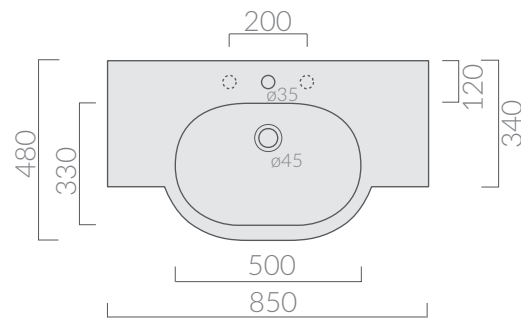

ATTENZIONE/ ATTENTION

Galassia Srl persegue la filosofia di migliorare i prodotti aggiungendo nuovi materiali, innovazioni progettuali e tecnologie produttive.
L'azienda si riserva di cambiare

schede tecniche e caratteristiche di funzionamento degli articoli in ogni momento e senza necessità di preavviso.
I pesi possono subire variazioni del 20 %

Galassia Srl is constantly improving its products by adding new materials, new projects and modern production technologies. The company reserves the right to change any technical

specifications/dimension and/or operating characteristics of the products at any time and without giving notice. The ceramic items weight may vary up to 20%.