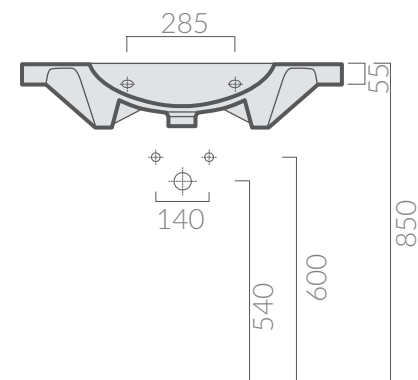

ATTENZIONE/ ATTENTION

Galassia Srl persegue la filosofia di migliorare i prodotti aggiungendo nuovi materiali, innovazioni progettuali e tecnologie produttive.
L'azienda si riserva di cambiare

schede tecniche e caratteristiche di funzionamento degli articoli in ogni momento e senza necessità di preavviso.
I pesi possono subire variazioni del 20 %

Galassia Srl is constantly improving its products by adding new materials, new projects and modern production technologies. The company reserves the right to change any technical

specifications/dimension and/or operating characteristics of the products at any time and without giving notice. The ceramic items weight may vary up to 20%.