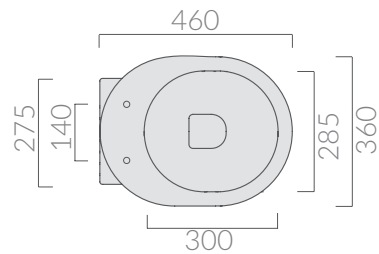

ATTENZIONE/ ATTENTION

Galassia Srl persegue la filosofia di migliorare i prodotti aggiungendo nuovi materiali, innovazioni progettuali e tecnologie produttive.
L'azienda si riserva di cambiare

schede tecniche e caratteristiche di funzionamento degli articoli in ogni momento e senza necessità di preavviso.
I pesi possono subire variazioni del 20 %

Galassia Srl is constantly improving its products by adding new materials, new projects and modern production technologies. The company reserves the right to change any technical

specifications/dimension and/or operating characteristics of the products at any time and without giving notice. The ceramic items weight may vary up to 20%.