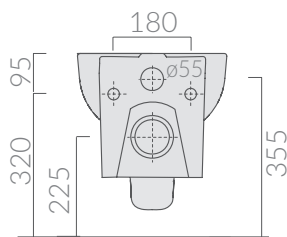

ATTENZIONE/ ATTENTION

Galassia Srl persegue la filosofia di migliorare i prodotti aggiungendo nuovi materiali, innovazioni progettuali e tecnologie produttive.
L'azienda si riserva di cambiare

schede tecniche e caratteristiche di funzionamento degli articoli in ogni momento e senza necessità di preavviso.
I pesi possono subire variazioni del 20 %

Galassia Srl is constantly improving its products by adding new materials, new projects and modern production technologies. The company reserves the right to change any technical

specifications/dimension and/or operating characteristics of the products at any time and without giving notice. The ceramic items weight may vary up to 20%.