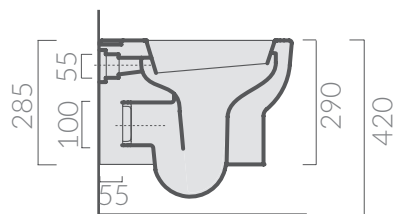

ATTENZIONE/ ATTENTION

Galassia Srl persegue la filosofia di migliorare i prodotti aggiungendo nuovi materiali, innovazioni progettuali e tecnologie produttive.
L'azienda si riserva di cambiare

schede tecniche e caratteristiche di funzionamento degli articoli in ogni momento e senza necessità di preavviso.
I pesi possono subire variazioni del 20 %

Galassia Srl is constantly improving its products by adding new materials, new projects and modern production technologies. The company reserves the right to change any technical

specifications/dimension and/or operating characteristics of the products at any time and without giving notice. The ceramic items weight may vary up to 20%.