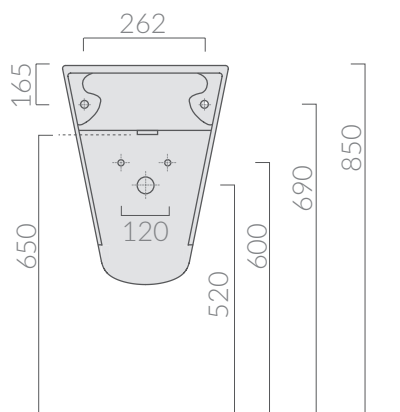

ATTENZIONE/ ATTENTION

Galassia Srl persegue la filosofia di migliorare i prodotti aggiungendo nuovi materiali, innovazioni progettuali e tecnologie produttive. L'azienda si riserva di cambiare

schede tecniche e caratteristiche di funzionamento degli articoli in ogni momento e senza necessità di preavviso. I pesi possono subire variazioni del 20 %

Galassia Srl is constantly improving its products by adding new materials, new projects and modern production technologies. The company reserves the right to change any technical

specifications/dimension and/or operating characteristics of the products at any time and without giving notice. The ceramic items weight may vary up to 20%.