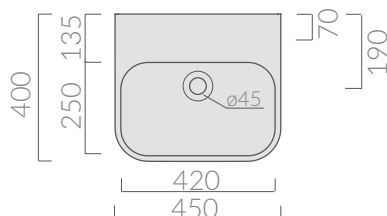

ATTENZIONE/ ATTENTION

Galassia Srl persegue la filosofia di migliorare i prodotti aggiungendo nuovi materiali, innovazioni progettuali e tecnologie produttive. L'azienda si riserva di cambiare

schede tecniche e caratteristiche di funzionamento degli articoli in ogni momento e senza necessità di preavviso. I pesi possono subire variazioni del 20 %

Galassia Srl is constantly improving its products by adding new materials, new projects and modern production technologies. The company reserves the right to change any technical

specifications/dimension and/or operating characteristics of the products at any time and without giving notice. The ceramic items weight may vary up to 20%.