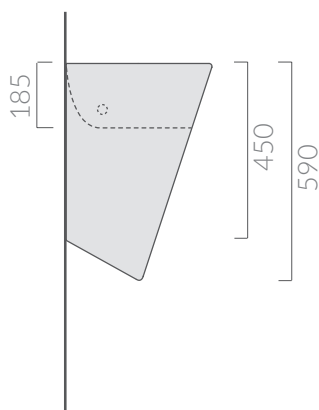

ATTENZIONE/ ATTENTION

Galassia Srl persegue la filosofia di migliorare i prodotti aggiungendo nuovi materiali, innovazioni progettuali e tecnologie produttive. L'azienda si riserva di cambiare

schede tecniche e caratteristiche di funzionamento degli articoli in ogni momento e senza necessità di preavviso. I pesi possono subire variazioni del 20 %

Galassia Srl is constantly improving its products by adding new materials, new projects and modern production technologies. The company reserves the right to change any technical

specifications/dimension and/or operating characteristics of the products at any time and without giving notice. The ceramic items weight may vary up to 20%.