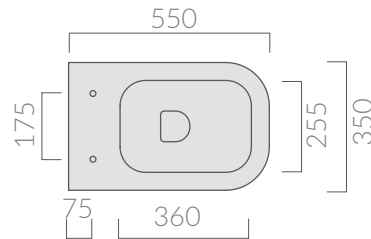

ATTENZIONE/ ATTENTION

Galassia Srl persegue la filosofia di migliorare i prodotti aggiungendo nuovi materiali, innovazioni progettuali e tecnologie produttive. L'azienda si riserva di cambiare

schede tecniche e caratteristiche di funzionamento degli articoli in ogni momento e senza necessità di preavviso. I pesi possono subire variazioni del 20 %

Galassia Srl is constantly improving its products by adding new materials, new projects and modern production technologies. The company reserves the right to change any technical

specifications/dimension and/or operating characteristics of the products at any time and without giving notice. The ceramic items weight may vary up to 20%.