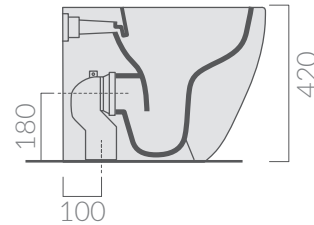

ATTENZIONE/ ATTENTION

Galassia Srl persegue la filosofia di migliorare i prodotti aggiungendo nuovi materiali, innovazioni progettuali e tecnologie produttive. L'azienda si riserva di cambiare

schede tecniche e caratteristiche di funzionamento degli articoli in ogni momento e senza necessità di preavviso. I pesi possono subire variazioni del 20 %

Galassia Srl is constantly improving its products by adding new materials, new projects and modern production technologies. The company reserves the right to change any technical

specifications/dimension and/or operating characteristics of the products at any time and without giving notice. The ceramic items weight may vary up to 20%.