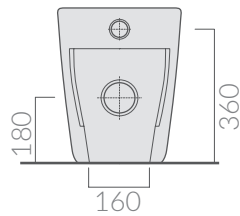

ATTENZIONE/ ATTENTION

Galassia Srl persegue la filosofia di migliorare i prodotti aggiungendo nuovi materiali, innovazioni progettuali e tecnologie produttive. L'azienda si riserva di cambiare

schede tecniche e caratteristiche di funzionamento degli articoli in ogni momento e senza necessità di preavviso. I pesi possono subire variazioni del 20 %

Galassia Srl is constantly improving its products by adding new materials, new projects and modern production technologies. The company reserves the right to change any technical

specifications/dimension and/or operating characteristics of the products at any time and without giving notice. The ceramic items weight may vary up to 20%.