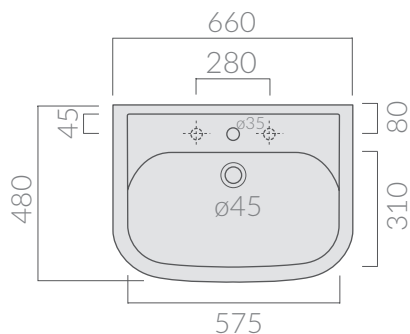

COLORI / COLORS

○ 6003 bianco
white

H interna bacino : 155mm

Lavabo Nemi semincasso universale 66 cm.

Nemi semi-recessed washbasin cm 66..

Kg. 20

ATTENZIONE/ ATTENTION

Galassia Srl persegue la filosofia di migliorare i prodotti aggiungendo nuovi materiali, innovazioni progettuali e tecnologie produttive. L'azienda si riserva di cambiare

specifications/dimension and/or operating characteristics of the products at any time and without giving notice. The ceramic items weight may vary up to 20%.