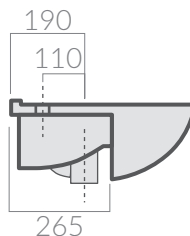

COLORI / COLORS

○ 6003 bianco
white

H interna bacino : 155mm

Lavabo Nemi semincasso universale 66 cm.

Nemi semi-recessed washbasin cm 66..

Kg. 20

ATTENZIONE/ ATTENTION

Galassia Srl persegue la filosofia di migliorare i prodotti aggiungendo nuovi materiali, innovazioni progettuali e tecnologie produttive. L'azienda si riserva di cambiare

specifications/dimension and/or operating characteristics of the products at any time and without giving notice. The ceramic items weight may vary up to 20%.