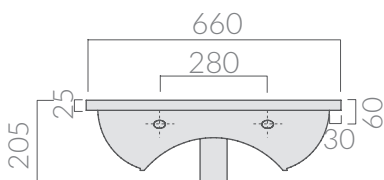

COLORI / COLORS

○ 6003 bianco
white

H interna bacino : 155mm

Lavabo Nemi semincasso universale 66 cm.

Nemi semi-recessed washbasin cm 66..

Kg. 20

ATTENZIONE/ ATTENTION

Galassia Srl persegue la filosofia di migliorare i prodotti aggiungendo nuovi materiali, innovazioni progettuali e tecnologie produttive. L'azienda si riserva di cambiare

specifications/dimension and/or operating characteristics of the products at any time and without giving notice. The ceramic items weight may vary up to 20%.