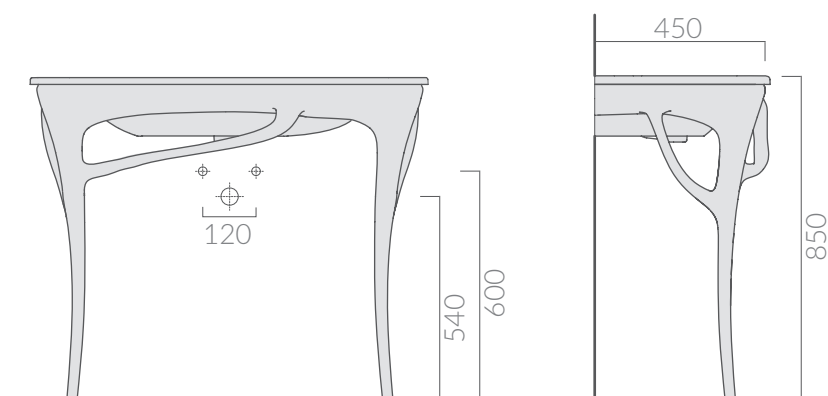

COLORI / COLORS

● 7156

iroko
iroko

Struttura in legno massello di iroko
105x45xh83 cm.
Structure in iroko heartwood cm105x45xh83.

Kg. 7

ACCESSORI INCLUSI / ACCESSORIES INCLUDED

ATTENZIONE/ ATTENTION

Galassia Srl persegue la filosofia di migliorare i prodotti aggiungendo nuovi materiali, innovazioni progettuali e tecnologie produttive.
L'azienda si riserva di cambiare

specifications/dimension and/or operating characteristics of the products at any time and without giving notice. The ceramic items weight may vary up to 20%.