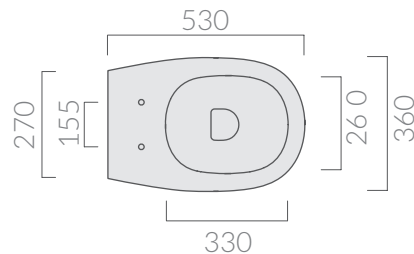

ATTENZIONE/ ATTENTION

Galassia Srl persegue la filosofia di migliorare i prodotti aggiungendo nuovi materiali, innovazioni progettuali e tecnologie produttive.
L'azienda si riserva di cambiare

schede tecniche e caratteristiche di funzionamento degli articoli in ogni momento e senza necessità di preavviso.
I pesi possono subire variazioni del 20 %

Galassia Srl is constantly improving its products by adding new materials, new projects and modern production technologies. The company reserves the right to change any technical

specifications/dimension and/or operating characteristics of the products at any time and without giving notice. The ceramic items weight may vary up to 20%.