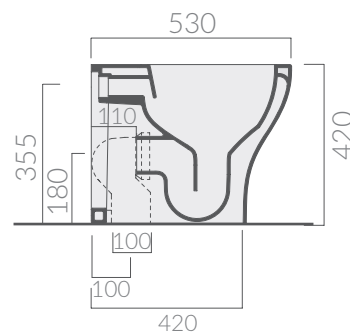

ATTENZIONE/ ATTENTION

Galassia Srl persegue la filosofia di migliorare i prodotti aggiungendo nuovi materiali, innovazioni progettuali e tecnologie produttive.
L'azienda si riserva di cambiare

schede tecniche e caratteristiche di funzionamento degli articoli in ogni momento e senza necessità di preavviso.
I pesi possono subire variazioni del 20 %

Galassia Srl is constantly improving its products by adding new materials, new projects and modern production technologies. The company reserves the right to change any technical

specifications/dimension and/or operating characteristics of the products at any time and without giving notice. The ceramic items weight may vary up to 20%.