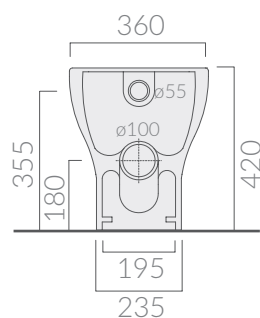

ATTENZIONE/ ATTENTION

Galassia Srl persegue la filosofia di migliorare i prodotti aggiungendo nuovi materiali, innovazioni progettuali e tecnologie produttive.
L'azienda si riserva di cambiare

schede tecniche e caratteristiche di funzionamento degli articoli in ogni momento e senza necessità di preavviso.
I pesi possono subire variazioni del 20 %

Galassia Srl is constantly improving its products by adding new materials, new projects and modern production technologies. The company reserves the right to change any technical

specifications/dimension and/or operating characteristics of the products at any time and without giving notice. The ceramic items weight may vary up to 20%.