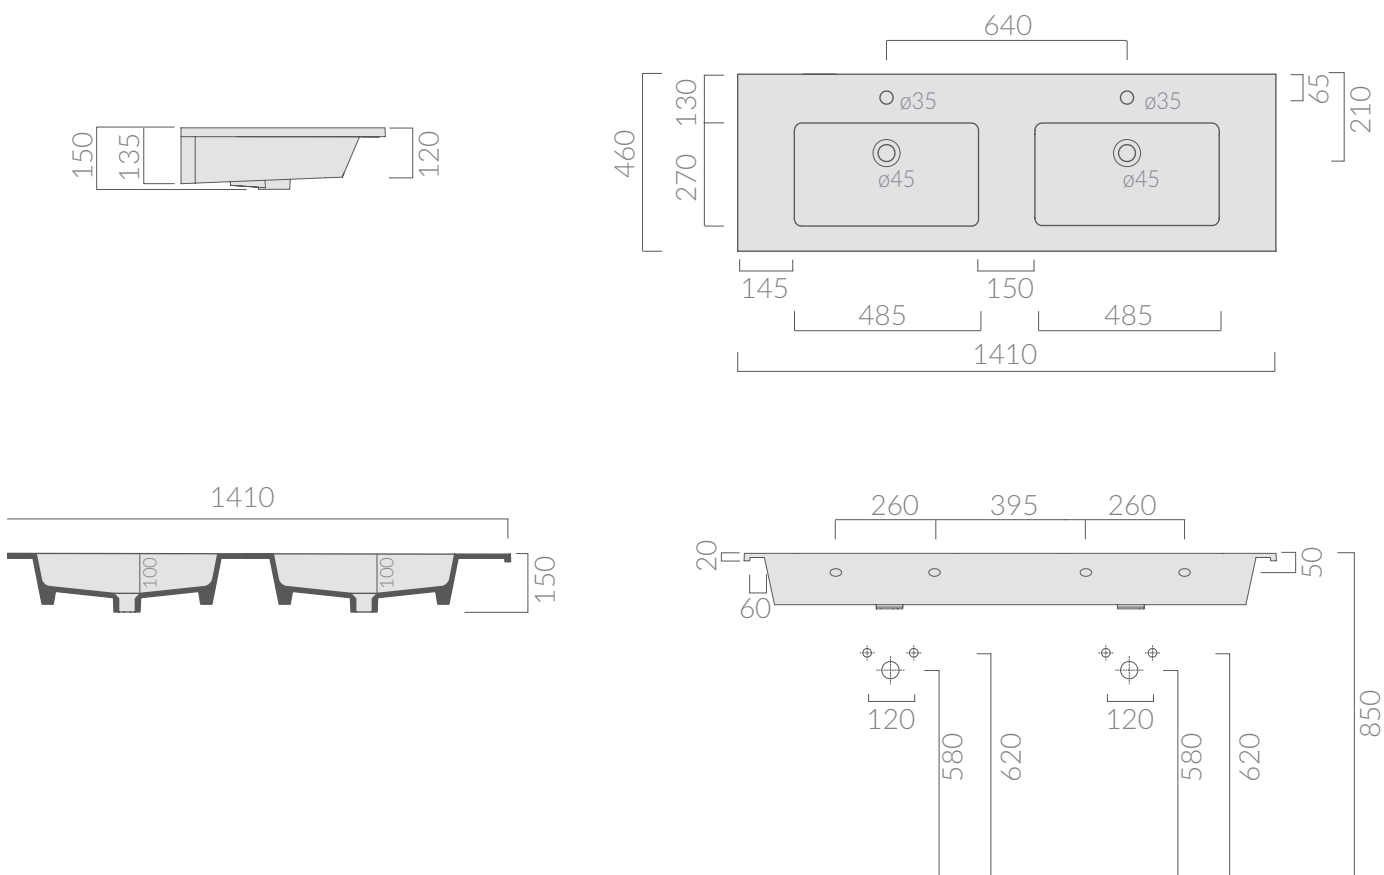

## COLORI / COLORS

○ 7228

bianco  
white

Lavabo 141x46 cm, doppio bacino. Installazione sospesa o incasso sopra piano.  
Washbasin 141x46 cm, double basin. Wall-hung or recessed countertop installation.

Kg. 34,5