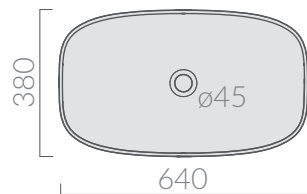

ATTENZIONE/ ATTENTION

Galassia Srl persegue la filosofia di migliorare i prodotti aggiungendo nuovi materiali, innovazioni progettuali e tecnologie produttive. L'azienda si riserva di cambiare

schede tecniche e caratteristiche di funzionamento degli articoli in ogni momento e senza necessità di preavviso. I pesi possono subire variazioni del 20 %

Galassia Srl is constantly improving its products by adding new materials, new projects and modern production technologies. The company reserves the right to change any technical

specifications/dimension and/or operating characteristics of the products at any time and without giving notice. The ceramic items weight may vary up to 20%.