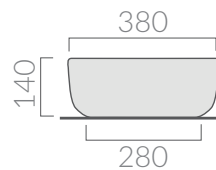

ATTENZIONE/ ATTENTION

Galassia Srl persegue la filosofia di migliorare i prodotti aggiungendo nuovi materiali, innovazioni progettuali e tecnologie produttive. L'azienda si riserva di cambiare

schede tecniche e caratteristiche di funzionamento degli articoli in ogni momento e senza necessità di preavviso. I pesi possono subire variazioni del 20 %

Galassia Srl is constantly improving its products by adding new materials, new projects and modern production technologies. The company reserves the right to change any technical

specifications/dimension and/or operating characteristics of the products at any time and without giving notice. The ceramic items weight may vary up to 20%.