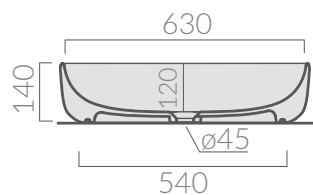

ATTENZIONE/ ATTENTION

Galassia Srl persegue la filosofia di migliorare i prodotti aggiungendo nuovi materiali, innovazioni progettuali e tecnologie produttive. L'azienda si riserva di cambiare

schede tecniche e caratteristiche di funzionamento degli articoli in ogni momento e senza necessità di preavviso. I pesi possono subire variazioni del 20 %

Galassia Srl is constantly improving its products by adding new materials, new projects and modern production technologies. The company reserves the right to change any technical

specifications/dimension and/or operating characteristics of the products at any time and without giving notice. The ceramic items weight may vary up to 20%.