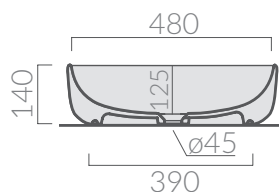

ATTENZIONE/ ATTENTION

Galassia Srl persegue la filosofia di migliorare i prodotti aggiungendo nuovi materiali, innovazioni progettuali e tecnologie produttive. L'azienda si riserva di cambiare

schede tecniche e caratteristiche di funzionamento degli articoli in ogni momento e senza necessità di preavviso. I pesi possono subire variazioni del 20 %

Galassia Srl is constantly improving its products by adding new materials, new projects and modern production technologies. The company reserves the right to change any technical

specifications/dimension and/or operating characteristics of the products at any time and without giving notice. The ceramic items weight may vary up to 20%.