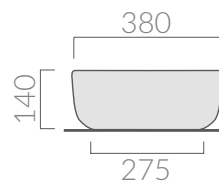

ATTENZIONE/ ATTENTION

Galassia Srl persegue la filosofia di migliorare i prodotti aggiungendo nuovi materiali, innovazioni progettuali e tecnologie produttive. L'azienda si riserva di cambiare

schede tecniche e caratteristiche di funzionamento degli articoli in ogni momento e senza necessità di preavviso. I pesi possono subire variazioni del 20 %

Galassia Srl is constantly improving its products by adding new materials, new projects and modern production technologies. The company reserves the right to change any technical

specifications/dimension and/or operating characteristics of the products at any time and without giving notice. The ceramic items weight may vary up to 20%.