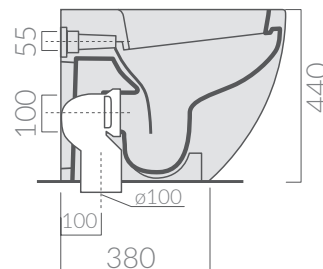

ATTENZIONE/ ATTENTION

Galassia Srl persegue la filosofia di migliorare i prodotti aggiungendo nuovi materiali, innovazioni progettuali e tecnologie produttive. L'azienda si riserva di cambiare

schede tecniche e caratteristiche di funzionamento degli articoli in ogni momento e senza necessità di preavviso. I pesi possono subire variazioni del 20 %

Galassia Srl is constantly improving its products by adding new materials, new projects and modern production technologies. The company reserves the right to change any technical

specifications/dimension and/or operating characteristics of the products at any time and without giving notice. The ceramic items weight may vary up to 20%.