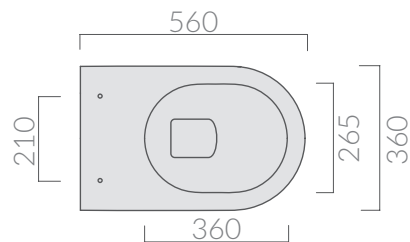

ATTENZIONE/ ATTENTION

Galassia Srl persegue la filosofia di migliorare i prodotti aggiungendo nuovi materiali, innovazioni progettuali e tecnologie produttive. L'azienda si riserva di cambiare

schede tecniche e caratteristiche di funzionamento degli articoli in ogni momento e senza necessità di preavviso. I pesi possono subire variazioni del 20 %

Galassia Srl is constantly improving its products by adding new materials, new projects and modern production technologies. The company reserves the right to change any technical

specifications/dimension and/or operating characteristics of the products at any time and without giving notice. The ceramic items weight may vary up to 20%.