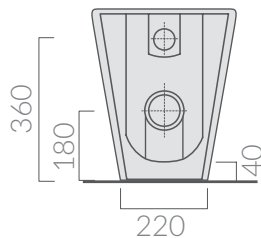

ATTENZIONE/ ATTENTION

Galassia Srl persegue la filosofia di migliorare i prodotti aggiungendo nuovi materiali, innovazioni progettuali e tecnologie produttive. L'azienda si riserva di cambiare

schede tecniche e caratteristiche di funzionamento degli articoli in ogni momento e senza necessità di preavviso. I pesi possono subire variazioni del 20 %

Galassia Srl is constantly improving its products by adding new materials, new projects and modern production technologies. The company reserves the right to change any technical

specifications/dimension and/or operating characteristics of the products at any time and without giving notice. The ceramic items weight may vary up to 20%.