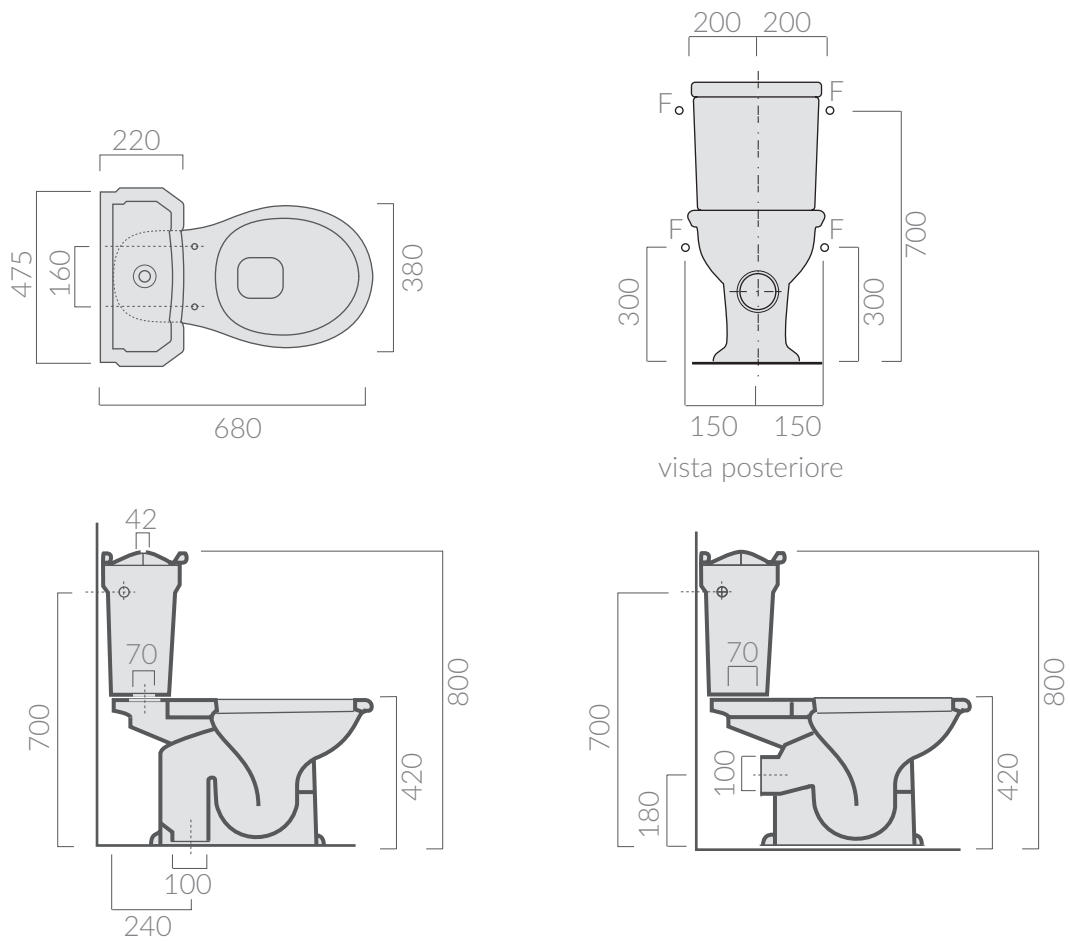

ATTENZIONE/ ATTENTION

Galassia Srl persegue la filosofia di migliorare i prodotti aggiungendo nuovi materiali, innovazioni progettuali e tecnologie produttive.
L'azienda si riserva di cambiare

schede tecniche e caratteristiche di funzionamento degli articoli in ogni momento e senza necessità di preavviso.
I pesi possono subire variazioni del 20 %

Galassia Srl is constantly improving its products by adding new materials, new projects and modern production technologies. The company reserves the right to change any technical

specifications/dimension and/or operating characteristics of the products at any time and without giving notice. The ceramic items weight may vary up to 20%.