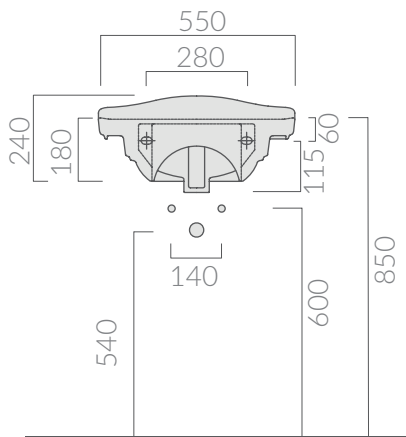

vista posteriore