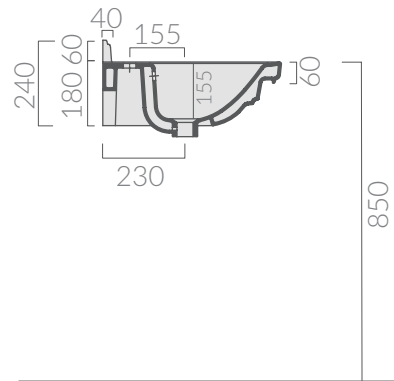

ATTENZIONE/ ATTENTION

Galassia Srl persegue la filosofia di migliorare i prodotti aggiungendo nuovi materiali, innovazioni progettuali e tecnologie produttive. L'azienda si riserva di cambiare

schede tecniche e caratteristiche di funzionamento degli articoli in ogni momento e senza necessità di preavviso. I pesi possono subire variazioni del 20 %

Galassia Srl is constantly improving its products by adding new materials, new projects and modern production technologies. The company reserves the right to change any technical

specifications/dimension and/or operating characteristics of the products at any time and without giving notice. The ceramic items weight may vary up to 20%.