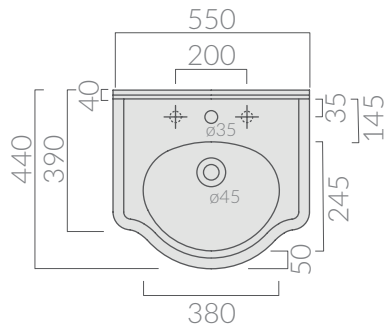

vista posteriore