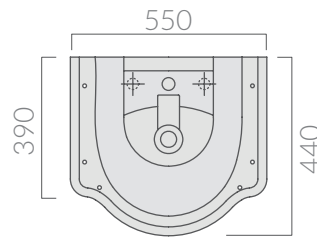

vista posteriore