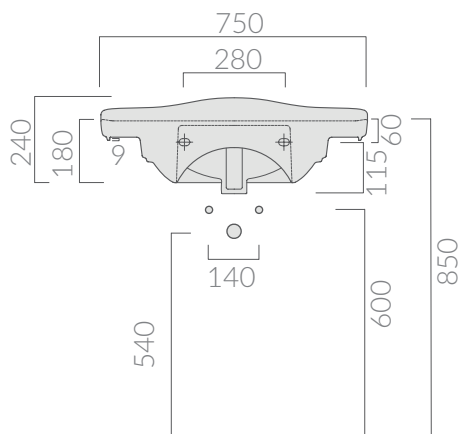

vista posteriore