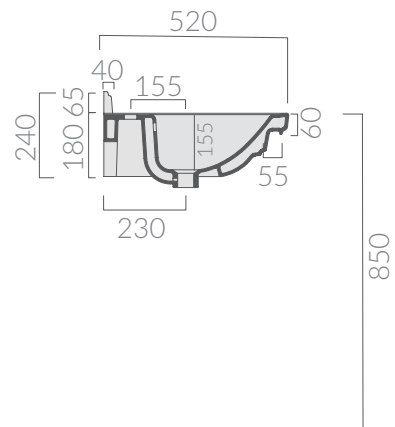

ATTENZIONE/ ATTENTION

Galassia Srl persegue la filosofia di migliorare i prodotti aggiungendo nuovi materiali, innovazioni progettuali e tecnologie produttive. L'azienda si riserva di cambiare

schede tecniche e caratteristiche di funzionamento degli articoli in ogni momento e senza necessità di preavviso. I pesi possono subire variazioni del 20 %

Galassia Srl is constantly improving its products by adding new materials, new projects and modern production technologies. The company reserves the right to change any technical

specifications/dimension and/or operating characteristics of the products at any time and without giving notice. The ceramic items weight may vary up to 20%.