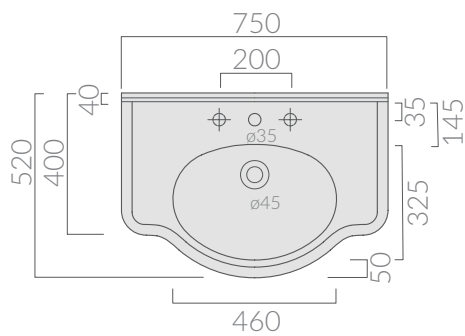

vista posteriore