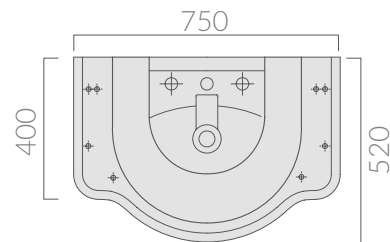

vista posteriore