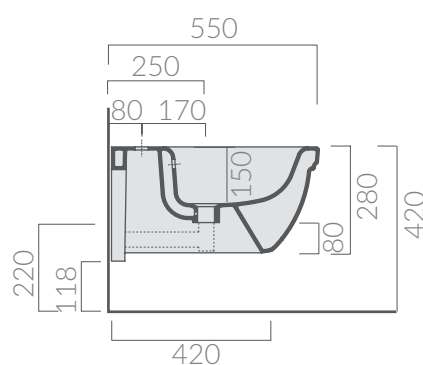

ATTENZIONE/ ATTENTION

Galassia Srl persegue la filosofia di migliorare i prodotti aggiungendo nuovi materiali, innovazioni progettuali e tecnologie produttive.
L'azienda si riserva di cambiare

schede tecniche e caratteristiche di funzionamento degli articoli in ogni momento e senza necessità di preavviso.
I pesi possono subire variazioni del 20 %

Galassia Srl is constantly improving its products by adding new materials, new projects and modern production technologies. The company reserves the right to change any technical

specifications/dimension and/or operating characteristics of the products at any time and without giving notice. The ceramic items weight may vary up to 20%.