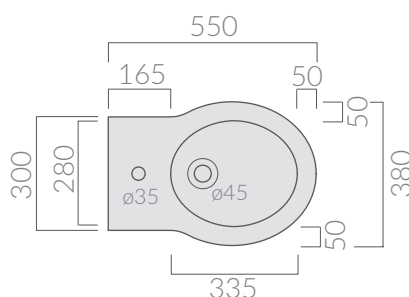

vista posteriore