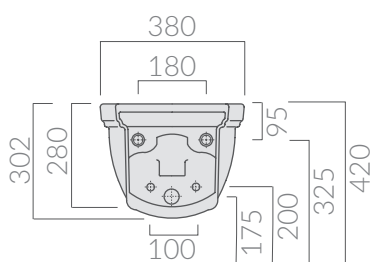

vista posteriore