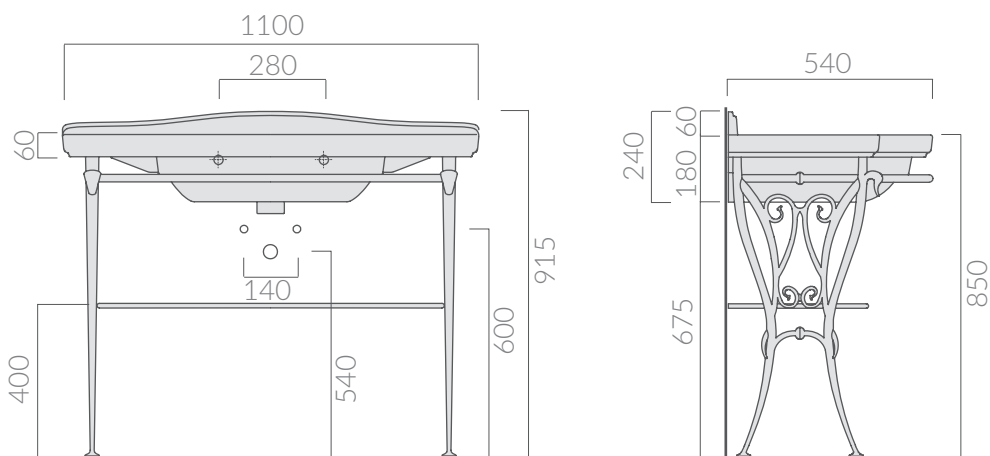

## COLORI / COLORS

● 8448

alluminio anticato  
old-looking aluminium

Struttura a pavimento cm 110 in fusione di alluminio anticato, completa di ripiano e portasciugamani.

Old-looking aluminium alloy structure 110 cm, with frame countertop and towel-rack.

Kg. 18