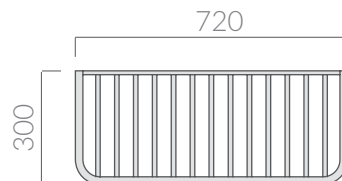

COLORI / COLORS

● 8458

ottone cromato  
chromed brass

Struttura a pavimento cm 80 in ottone cromato, completa di portasciugamani.  
Chromed-brass structure 80 cm with towel-rack.

Kg. 12

ACCESSORI NON INCLUSI / ACCESSORIES NOT INCLUDED

● 8459

cromato  
chromed

Ripiano in ottone cromato.  
Chromed brass under frame countertop.

ATTENZIONE/ ATTENTION

Galassia Srl persegue la filosofia di migliorare i prodotti aggiungendo nuovi materiali, innovazioni progettuali e tecnologie produttive.  
L'azienda si riserva di cambiare