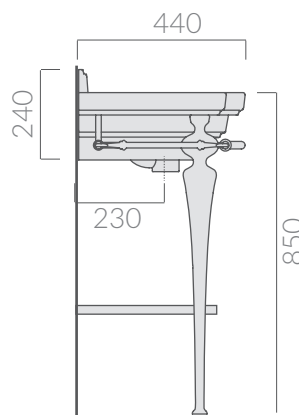

COLORI / COLORS

● 8458

ottone cromato  
chromed brass

Struttura a pavimento cm 80 in ottone cromato, completa di portasciugamani.  
Chromed-brass structure 80 cm with towel-rack.

Kg. 12

ACCESSORI NON INCLUSI / ACCESSORIES NOT INCLUDED

● 8459

cromato  
chromed

Ripiano in ottone cromato.  
Chromed brass under frame countertop.

ATTENZIONE/ ATTENTION

Galassia Srl persegue la filosofia di migliorare i prodotti aggiungendo nuovi materiali, innovazioni progettuali e tecnologie produttive.  
L'azienda si riserva di cambiare