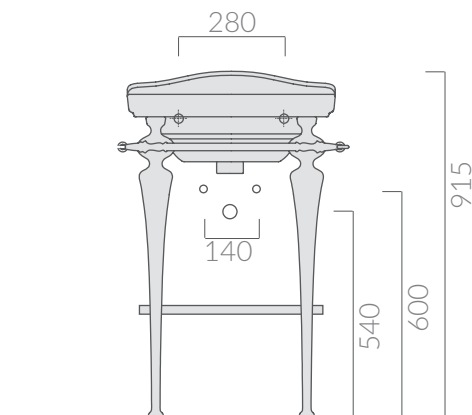

COLORI / COLORS

● 8458

ottone cromato  
chromed brass

Struttura a pavimento cm 80 in ottone cromato, completa di portasciugamani.  
Chromed-brass structure 80 cm with towel-rack.

Kg. 12

ACCESSORI NON INCLUSI / ACCESSORIES NOT INCLUDED

● 8459

cromato  
chromed

Ripiano in ottone cromato.  
Chromed brass under frame countertop.

ATTENZIONE/ ATTENTION

Galassia Srl persegue la filosofia di migliorare i prodotti aggiungendo nuovi materiali, innovazioni progettuali e tecnologie produttive.  
L'azienda si riserva di cambiare

specifications/dimension and/or operating characteristics of the products at any time and without giving notice. The ceramic items weight may vary up to 20%.