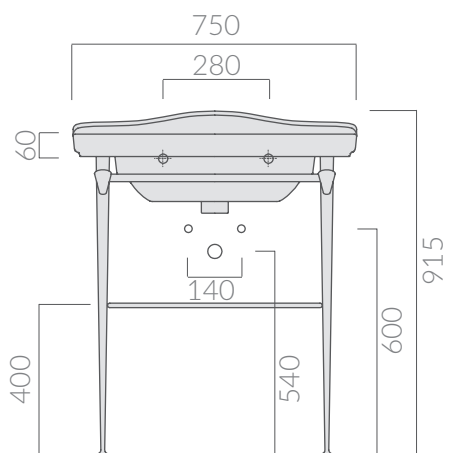

ATTENZIONE/ ATTENTION

Galassia Srl persegue la filosofia di migliorare i prodotti aggiungendo nuovi materiali, innovazioni progettuali e tecnologie produttive.
L'azienda si riserva di cambiare

schede tecniche e caratteristiche di funzionamento degli articoli in ogni momento e senza necessità di preavviso.
I pesi possono subire variazioni del 20 %

Galassia Srl is constantly improving its products by adding new materials, new projects and modern production technologies. The company reserves the right to change any technical

specifications/dimension and/or operating characteristics of the products at any time and without giving notice. The ceramic items weight may vary up to 20%.