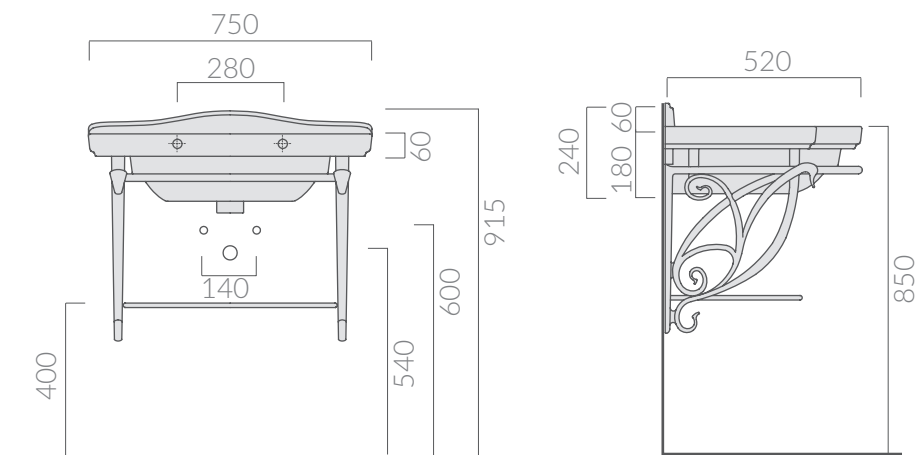

## COLORI / COLORS

8463

alluminio anticato  
old-looking aluminium

Struttura sospesa cm 75 in fusione di alluminio anticato,  
completa di ripiano e portasciugamani.  
Old-looking aluminium alloy wall-hung structure 75 cm,  
with frame countertop and towel-rack.

Kg. 12