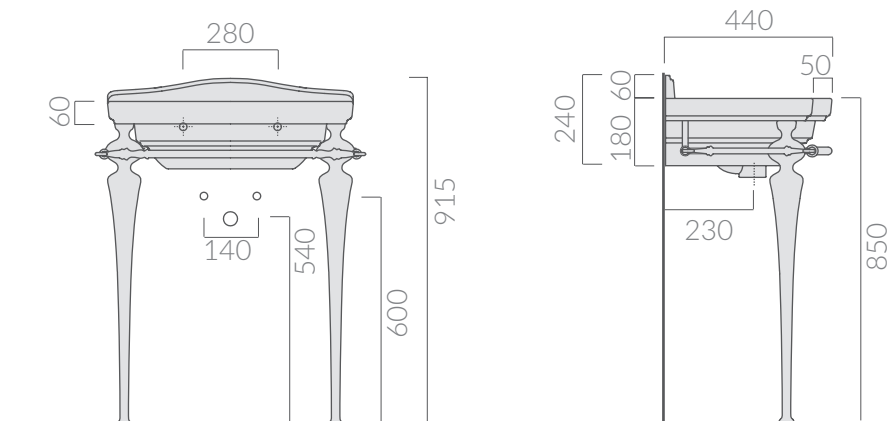

COLORI / COLORS

8465

ottone cromato
chromed brass

Struttura a pavimento cm 70 in ottone cromato, completa di portasciugamani.
Chromed-brass structure 70 cm with towel-rack.

Kg. 12

ATTENZIONE/ ATTENTION

Galassia Srl persegue la filosofia di migliorare i prodotti aggiungendo nuovi materiali, innovazioni progettuali e tecnologie produttive.
L'azienda si riserva di cambiare

specifications/dimension and/or operating characteristics of the products at any time and without giving notice. The ceramic items weight may vary up to 20%.