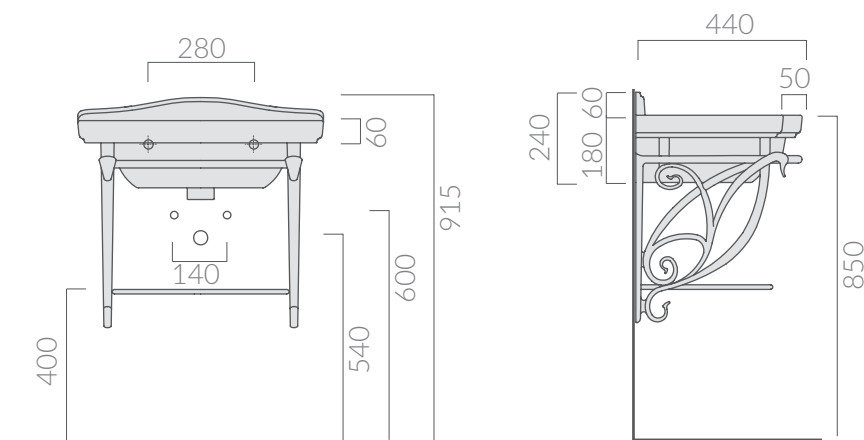

ATTENZIONE/ ATTENTION

Galassia Srl persegue la filosofia di migliorare i prodotti aggiungendo nuovi materiali, innovazioni progettuali e tecnologie produttive.
L'azienda si riserva di cambiare

schede tecniche e caratteristiche di funzionamento degli articoli in ogni momento e senza necessità di preavviso.
I pesi possono subire variazioni del 20 %

Galassia Srl is constantly improving its products by adding new materials, new projects and modern production technologies. The company reserves the right to change any technical

specifications/dimension and/or operating characteristics of the products at any time and without giving notice. The ceramic items weight may vary up to 20%.