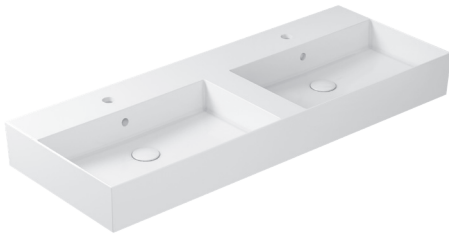

COLORI / COLORS

- 8966 bianco
 white
- 8966MT bianco matt
 matt white

Lavabo cm 121 x 46 2 vasche, 2 fori con troppo pieno. Installazione sospesa o da appoggio.
Washbasin 121 x 46 cm double bason 2 tap holes with overflow. Wall-hung or countertop insallation.