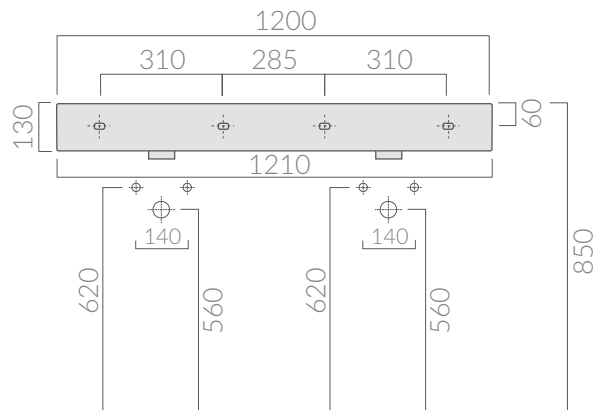

ATTENZIONE/ ATTENTION

Galassia Srl persegue la filosofia di migliorare i prodotti aggiungendo nuovi materiali, innovazioni progettuali e tecnologie produttive.
L'azienda si riserva di cambiare

schede tecniche e caratteristiche di funzionamento degli articoli in ogni momento e senza necessità di preavviso.
I pesi possono subire variazioni del 20 %

Galassia Srl is constantly improving its products by adding new materials, new projects and modern production technologies. The company reserves the right to change any technical

specifications/dimension and/or operating characteristics of the products at any time and without giving notice. The ceramic items weight may vary up to 20%.