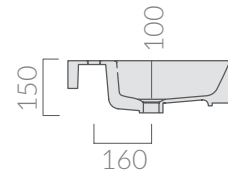

ATTENZIONE/ ATTENTION

Galassia Srl persegue la filosofia di migliorare i prodotti aggiungendo nuovi materiali, innovazioni progettuali e tecnologie produttive.
L'azienda si riserva di cambiare

schede tecniche e caratteristiche di funzionamento degli articoli in ogni momento e senza necessità di preavviso.
I pesi possono subire variazioni del 20 %

Galassia Srl is constantly improving its products by adding new materials, new projects and modern production technologies. The company reserves the right to change any technical

specifications/dimension and/or operating characteristics of the products at any time and without giving notice. The ceramic items weight may vary up to 20%.