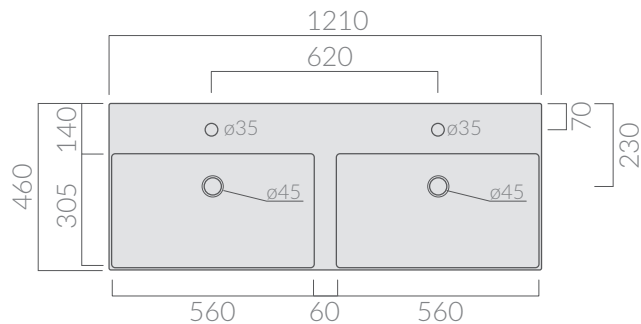

ATTENZIONE/ ATTENTION

Galassia Srl persegue la filosofia di migliorare i prodotti aggiungendo nuovi materiali, innovazioni progettuali e tecnologie produttive.
L'azienda si riserva di cambiare

schede tecniche e caratteristiche di funzionamento degli articoli in ogni momento e senza necessità di preavviso.
I pesi possono subire variazioni del 20 %

Galassia Srl is constantly improving its products by adding new materials, new projects and modern production technologies. The company reserves the right to change any technical

specifications/dimension and/or operating characteristics of the products at any time and without giving notice. The ceramic items weight may vary up to 20%.