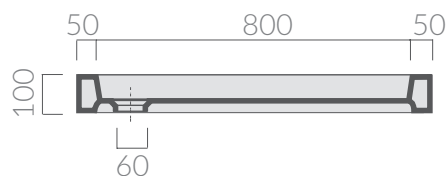

COLORI / COLORS

○ 1008 bianco
white

Piatto doccia Airone 90x90.

Piletta ø60 non inclusa.

Shower tray Airone 90x90.

Drain ø60 not included.

Kg. 48

ACCESSORI NON INCLUSI / ACCESSORIES NOT INCLUDED

● 9062 cromo
chrome

Piletta ø60 per piatto doccia, colore cromo.

Chromed drain ø60 for shower tray.

ATTENZIONE/ ATTENTION

Galassia Srl persegue la filosofia di migliorare i prodotti aggiungendo nuovi materiali, innovazioni progettuali e tecnologie produttive. L'azienda si riserva di cambiare

specifications/dimension and/or operating characteristics of the products at any time and without giving notice. The ceramic items weight may vary up to 20%.