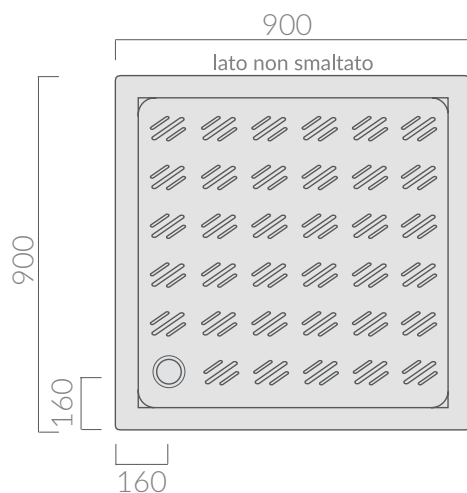

COLORI / COLORS

○ 1008 bianco
white

Piatto doccia Airone 90x90.

Piletta ø60 non inclusa.

Shower tray Airone 90x90.

Drain ø60 not included.

Kg. 48

ACCESSORI NON INCLUSI / ACCESSORIES NOT INCLUDED

● 9062 cromo
chrome

Piletta ø60 per piatto doccia, colore cromo.

Chromed drain ø60 for shower tray.

ATTENZIONE/ ATTENTION

Galassia Srl persegue la filosofia di migliorare i prodotti aggiungendo nuovi materiali, innovazioni progettuali e tecnologie produttive. L'azienda si riserva di cambiare