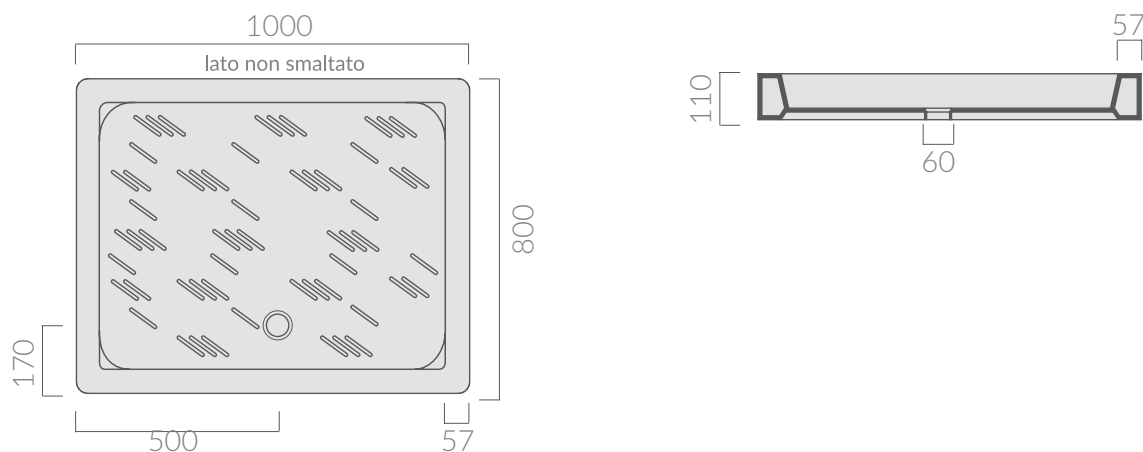

## COLORI / COLORS

○ 1019      bianco  
white

Piatto doccia Rodi 80x100.

Piletta ø60 non inclusa.

Shower tray Rodi 80x100.

Drain ø60 not included.

Kg. 39

## ACCESSORI NON INCLUSI / ACCESSORIES NOT INCLUDED

● 9062      cromo  
chrome

Piletta ø60 per piatto doccia, colore cromo.

Chromed drain ø60 for shower tray.