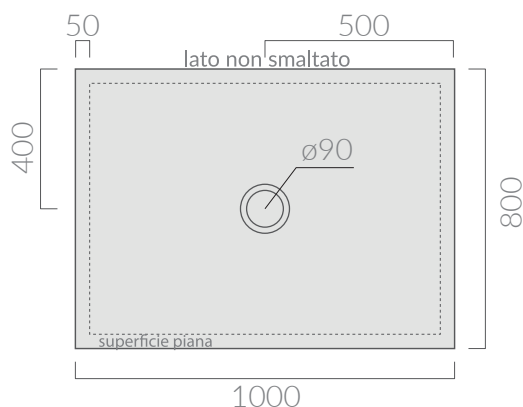

### COLORI / COLORS

-  **1050** bianco white
-  **1050MT** bianco matt matt white
-  **1050NEMT** nero matt matt black
-  **1050SA** sabbia sand

Il taglio può essere effettuato solo sui lati in prossimità delle pareti.

### ACCESSORI INCLUSI / ACCESSORIES INCLUDED

-  **9074** bianco white
-  **9074MT** bianco matt matt white
-  **9074NEMT** nero matt matt black
-  **9074SA** sabbia sand

Piletta ø90 per piatto doccia folia h3 con cover in ceramica. Capacità di scarico 24 Lt/min. Open drain ø90 for FOLIA h3 shower tray ceramic cover included. Flushing Volume 24 Lt/min.