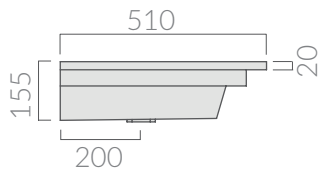

COLORI / COLORS

○ 2030      bianco  
white

Lavabo 71x51 cm.  
Installazione sospesa o incasso sopra piano.  
Washbasin 71x51 cm.  
Wall-hung or recessed countertop installation.

Kg. 19

ATTENZIONE/ ATTENTION