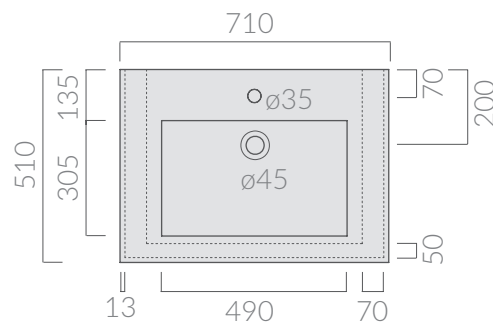

COLORI / COLORS

○ 2030      bianco  
white

Lavabo 71x51 cm.  
Installazione sospesa o incasso sopra piano.  
Washbasin 71x51 cm.  
Wall-hung or recessed countertop installation.

Kg. 19

ATTENZIONE/ ATTENTION