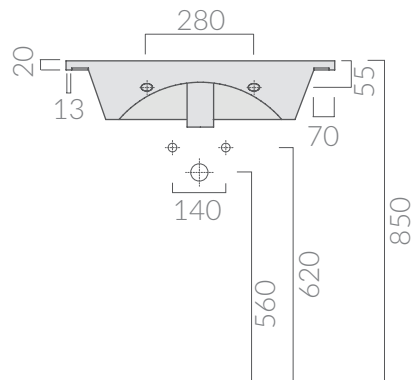

COLORI / COLORS

○ 2030      bianco  
white

Lavabo 71x51 cm.  
Installazione sospesa o incasso sopra piano.  
Washbasin 71x51 cm.  
Wall-hung or recessed countertop installation.

Kg. 19

ATTENZIONE/ ATTENTION