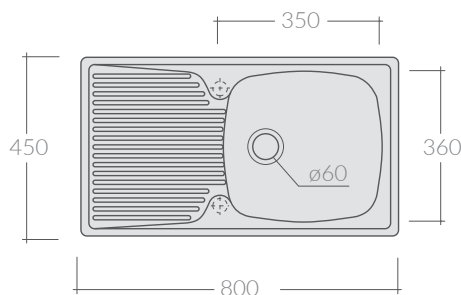

COLORI / COLORS

○ 5001 bianco white

Lavello Eliseo 80x45xh5 cm.
Reversibile. Installazione da mobile.
Eliseo sink 80x45xh5 cm.
Reversibile. Furniture installation.

Kg. 22

Le dimensioni dei lavelli possono variare del +/-2%, si raccomanda di effettuare i tagli e gli aggiustamenti sul mobile solo dopo aver ricevuto il lavello.

Due to +/-2 ceramic dimension tolerance, it is recommended that the cabinet makers wait until the sink is delivered before making the cabinet.

ACCESSORI NON INCLUSI / ACCESSORIES NOT INCLUDED

9014

Sifone 1 via con piletta per ø60.
Siphon with one draining outlet for ø60.