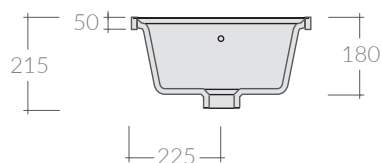

COLORI / COLORS

○ 5001 bianco white

Lavello Eliseo 80x45xh5 cm.
Reversibile. Installazione da mobile.
Eliseo sink 80x45xh5 cm.
Reversibile. Furniture installation.

Kg. 22

Le dimensioni dei lavelli possono variare del +/-2%, si raccomanda di effettuare i tagli e gli aggiustamenti sul mobile solo dopo aver ricevuto il lavello.

Due to +/-2 ceramic dimension tolerance, it is recommended that the cabinet makers wait until the sink is delivered before making the cabinet.

ACCESSORI NON INCLUSI / ACCESSORIES NOT INCLUDED

9014

Sifone 1 via con piletta per ø60.
Siphon with one draining outlet for ø60.