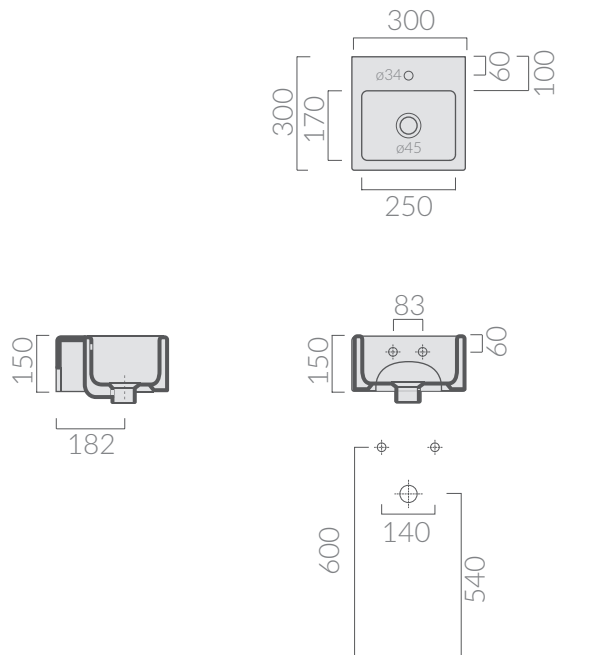

COLORI / COLORS

- 6033   bianco senza foro
  white no tap hole
- 6033M   bianco monoforo
  white one tap hole

Lavabo 30x30xh17 cm.
Installazione sospesa o in appoggio.
Washbasin 30x30xh17 cm.
Wall-hung or countertop installation.

Kg. 10

ATTENZIONE/ ATTENTION

Galassia Srl persegue la filosofia di migliorare i prodotti aggiungendo nuovi materiali, innovazioni progettuali e tecnologie produttive. L'azienda si riserva di cambiare

schede tecniche e caratteristiche di funzionamento degli articoli in ogni momento e senza necessità di preavviso. I pesi possono subire variazioni del 20 %

Galassia Srl is constantly improving its products by adding new materials, new projects and modern production technologies. The company reserves the right to change any technical

specifications/dimension and/or operating characteristics of the products at any time and without giving notice. The ceramic items weight may vary up to 20%.