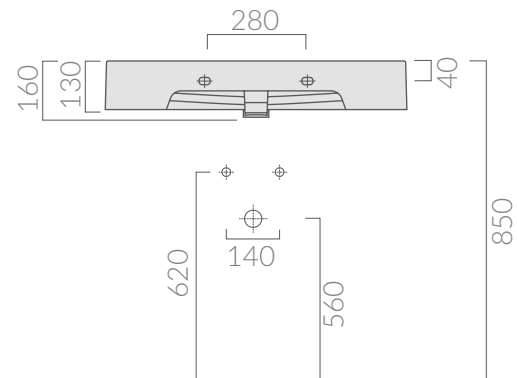

ATTENZIONE/ ATTENTION

Galassia Srl persegue la filosofia di migliorare i prodotti aggiungendo nuovi materiali, innovazioni progettuali e tecnologie produttive. L'azienda si riserva di cambiare

schede tecniche e caratteristiche di funzionamento degli articoli in ogni momento e senza necessità di preavviso. I pesi possono subire variazioni del 20 %

Galassia Srl is constantly improving its products by adding new materials, new projects and modern production technologies. The company reserves the right to change any technical

specifications/dimension and/or operating characteristics of the products at any time and without giving notice. The ceramic items weight may vary up to 20%.