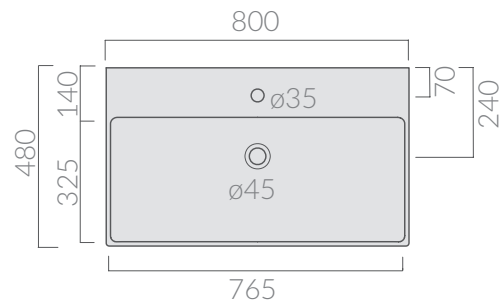

ATTENZIONE/ ATTENTION

Galassia Srl persegue la filosofia di migliorare i prodotti aggiungendo nuovi materiali, innovazioni progettuali e tecnologie produttive. L'azienda si riserva di cambiare

schede tecniche e caratteristiche di funzionamento degli articoli in ogni momento e senza necessità di preavviso. I pesi possono subire variazioni del 20 %

Galassia Srl is constantly improving its products by adding new materials, new projects and modern production technologies. The company reserves the right to change any technical

specifications/dimension and/or operating characteristics of the products at any time and without giving notice. The ceramic items weight may vary up to 20%.