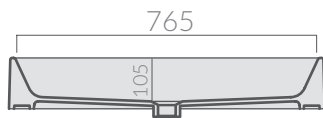

ATTENZIONE/ ATTENTION

Galassia Srl persegue la filosofia di migliorare i prodotti aggiungendo nuovi materiali, innovazioni progettuali e tecnologie produttive. L'azienda si riserva di cambiare

schede tecniche e caratteristiche di funzionamento degli articoli in ogni momento e senza necessità di preavviso. I pesi possono subire variazioni del 20 %

Galassia Srl is constantly improving its products by adding new materials, new projects and modern production technologies. The company reserves the right to change any technical

specifications/dimension and/or operating characteristics of the products at any time and without giving notice. The ceramic items weight may vary up to 20%.