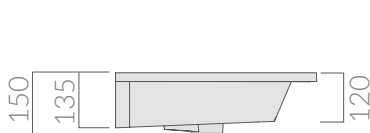

COLORI / COLORS

 7224
bianco
white

Lavabo 91x46 cm. Installazione sospesa
o incasso sopra piano.
Washbasin 91x46 cm. Wall-hung
or recessed countertop installation.

Kg. 22

ATTENZIONE/ ATTENTION

Galassia Srl persegue la filosofia di migliorare i prodotti aggiungendo nuovi materiali, innovazioni progettuali e tecnologie produttive.
L'azienda si riserva di cambiare

specifications/dimension and/or operating characteristics of the products at any time and without giving notice. The ceramic items weight may vary up to 20%.