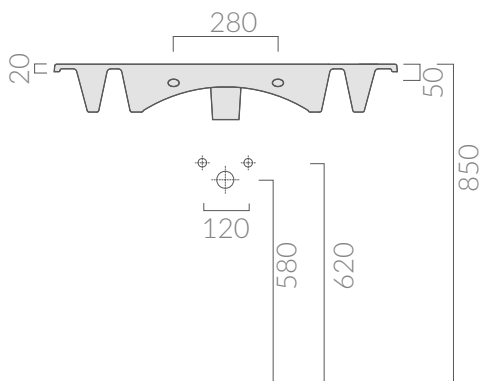

COLORI / COLORS

 7224
bianco
white

Lavabo 91x46 cm. Installazione sospesa
o incasso sopra piano.
Washbasin 91x46 cm. Wall-hung
or recessed countertop installation.

Kg. 22

ATTENZIONE/ ATTENTION

Galassia Srl persegue la filosofia di migliorare i prodotti aggiungendo nuovi materiali, innovazioni progettuali e tecnologie produttive.
L'azienda si riserva di cambiare

specifications/dimension and/or operating characteristics of the products at any time and without giving notice. The ceramic items weight may vary up to 20%.