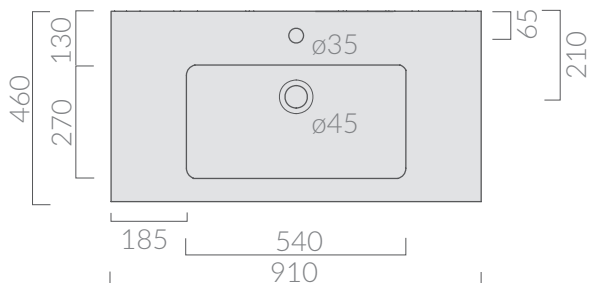

COLORI / COLORS

 7224
bianco
white

Lavabo 91x46 cm. Installazione sospesa
o incasso sopra piano.
Washbasin 91x46 cm. Wall-hung
or recessed countertop installation.

Kg. 22

ATTENZIONE/ ATTENTION

Galassia Srl persegue la filosofia di migliorare i prodotti aggiungendo nuovi materiali, innovazioni progettuali e tecnologie produttive.
L'azienda si riserva di cambiare

specifications/dimension and/or operating characteristics of the products at any time and without giving notice. The ceramic items weight may vary up to 20%.