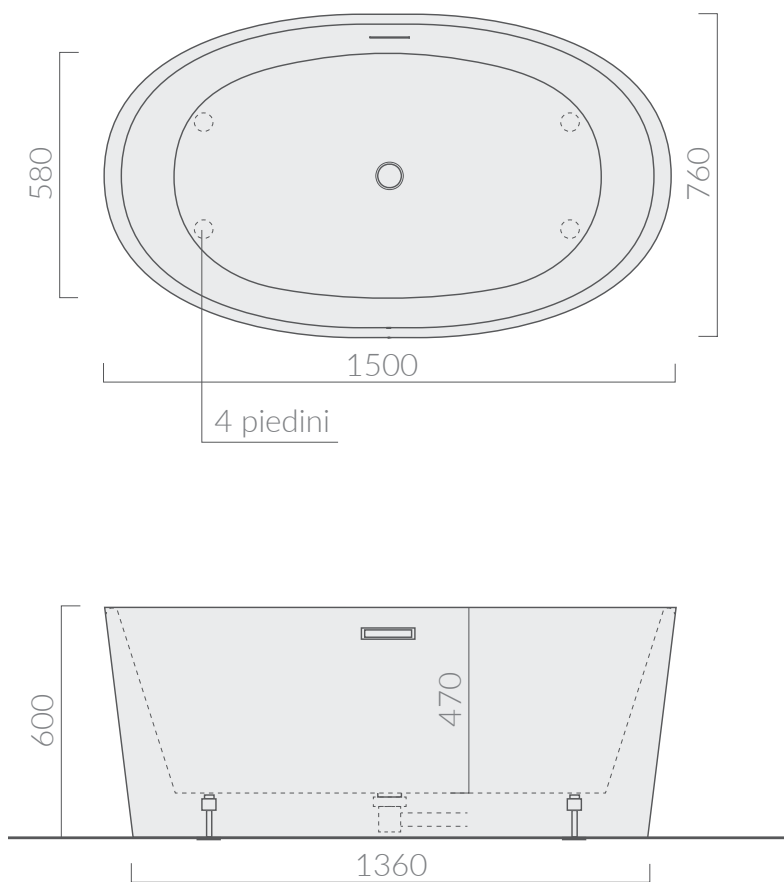

ATTENZIONE/ ATTENTION

Galassia Srl persegue la filosofia di migliorare i prodotti aggiungendo nuovi materiali, innovazioni progettuali e tecnologie produttive. L'azienda si riserva di cambiare

schede tecniche e caratteristiche di funzionamento degli articoli in ogni momento e senza necessità di preavviso. I pesi possono subire variazioni del 20 %

Galassia Srl is constantly improving its products by adding new materials, new projects and modern production technologies. The company reserves the right to change any technical

specifications/dimension and/or operating characteristics of the products at any time and without giving notice. The ceramic items weight may vary up to 20%.