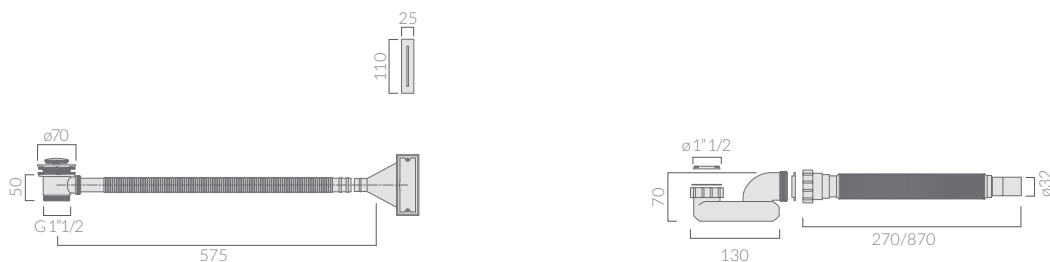

ATTENZIONE/ ATTENTION

Galassia Srl persegue la filosofia di migliorare i prodotti aggiungendo nuovi materiali, innovazioni progettuali e tecnologie produttive. L'azienda si riserva di cambiare

schede tecniche e caratteristiche di funzionamento degli articoli in ogni momento e senza necessità di preavviso. I pesi possono subire variazioni del 20 %

Galassia Srl is constantly improving its products by adding new materials, new projects and modern production technologies. The company reserves the right to change any technical

specifications/dimension and/or operating characteristics of the products at any time and without giving notice. The ceramic items weight may vary up to 20%.